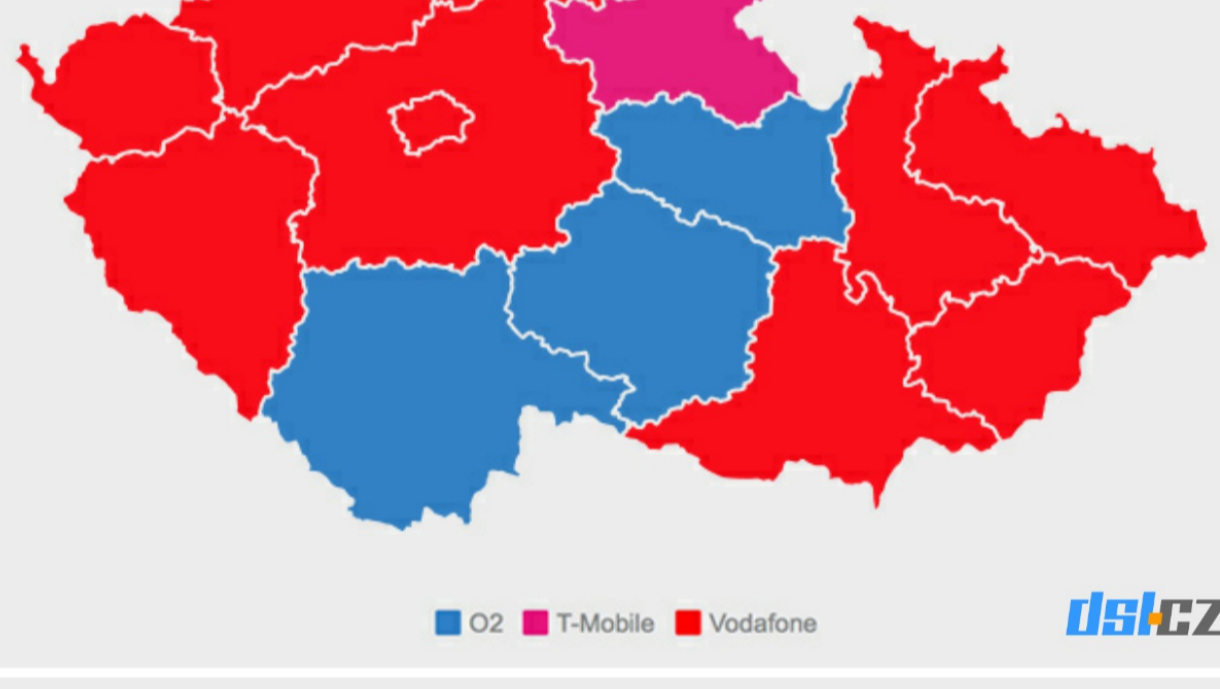

**vývoj 3G sítě za posledních 12 měsíců**

**Nejrychlejší operátoři v 3G síti podle krajů**

**vývoj LTE sítě za posledních 12 měsíců**

**Nejrychlejší operátoři v LTE síti podle krajů**

**Průměrná rychlost mobilního internetu v roce 2016**