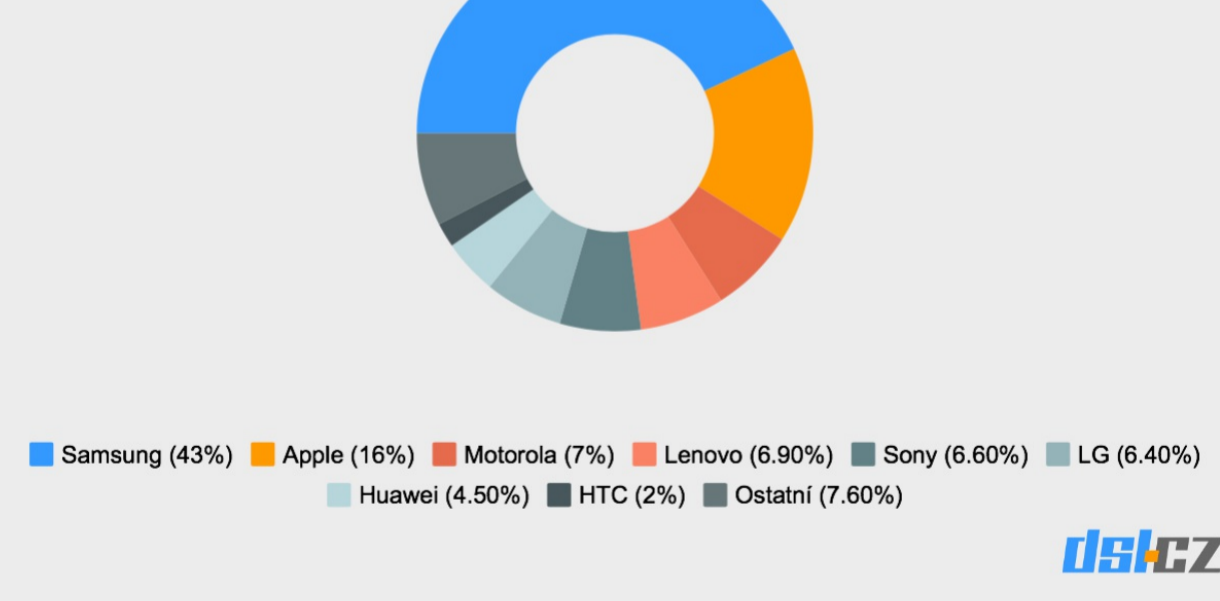

Podíl výrobců mobilních zařízení v roce 2016