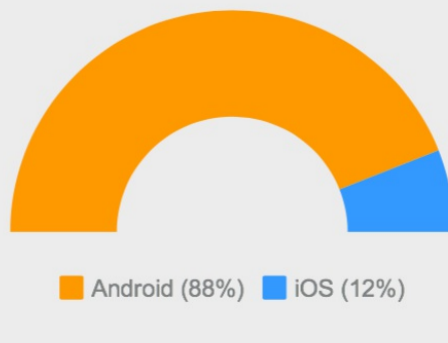

Počet měření v roce 2016

operační systém v mobilní aplikaci DSL.cz