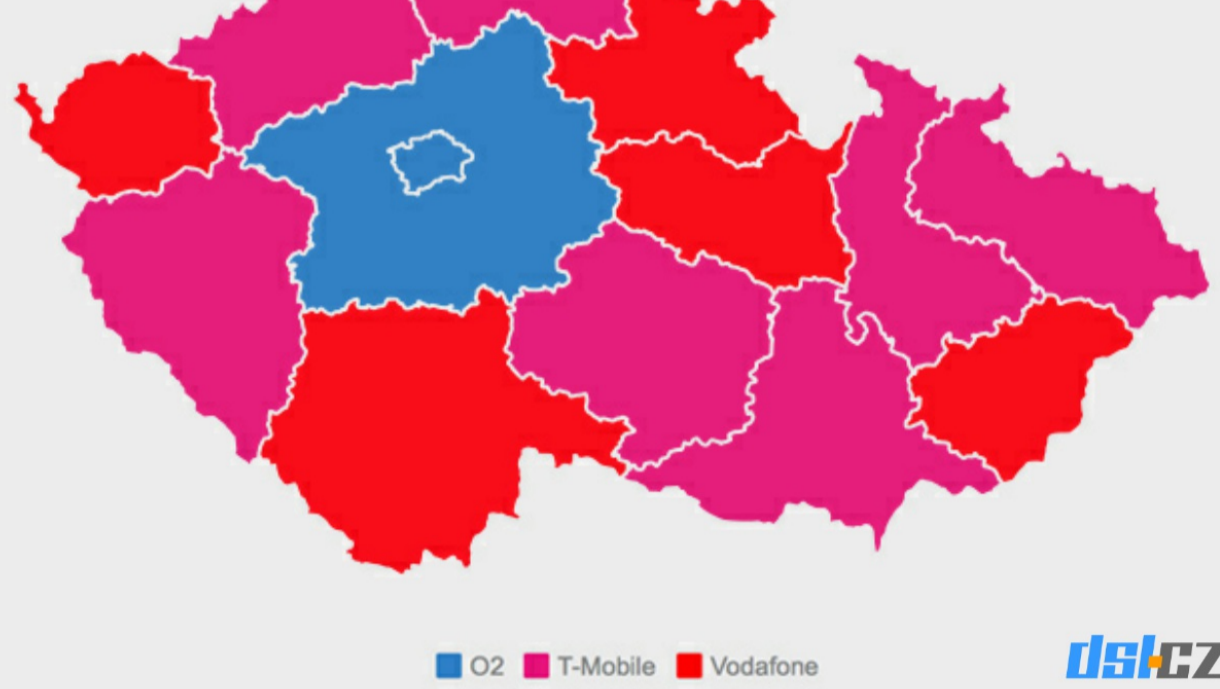

**vývoj 3G sítě za posledních 12 měsíců**

**Nejrychlejší operátoři v 3G síti podle krajů**

**vývoj LTE sítě za posledních 12 měsíců**

**Nejrychlejší operátoři v LTE síti podle krajů**

**Průměrná rychlost mobilního internetu v roce 2016**