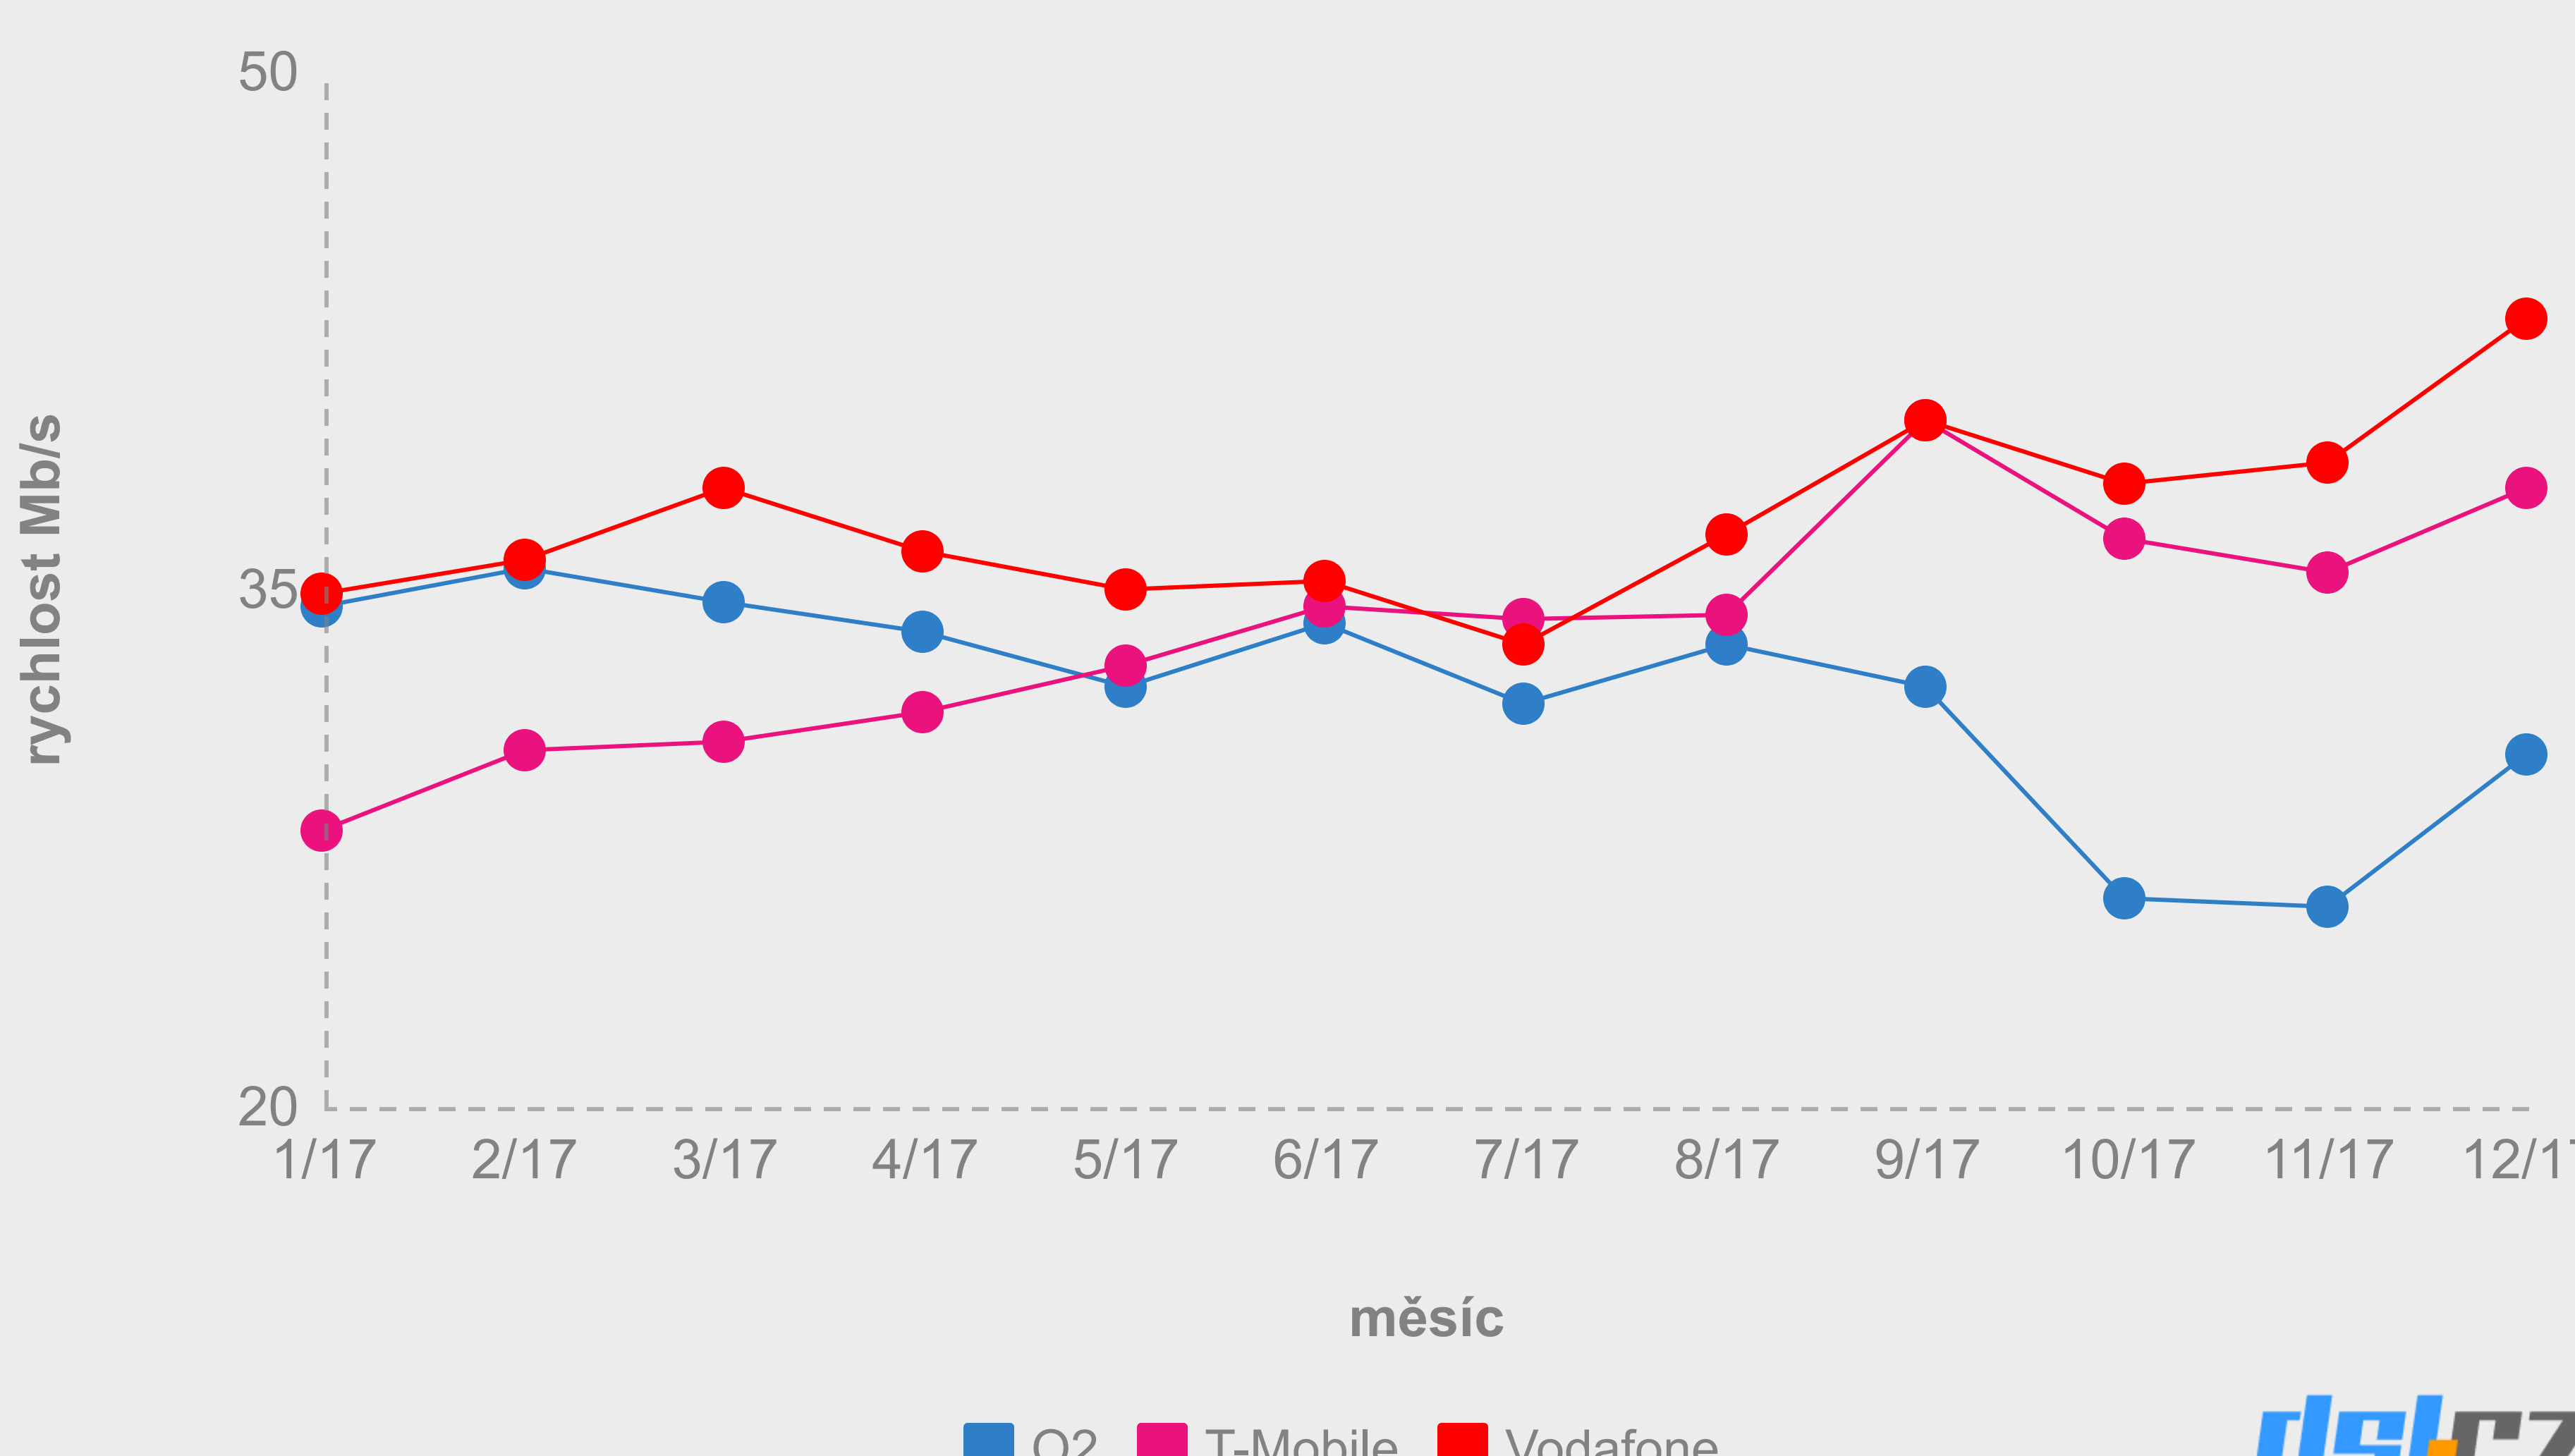

vývoj LTE sítě za posledních 12 měsíců