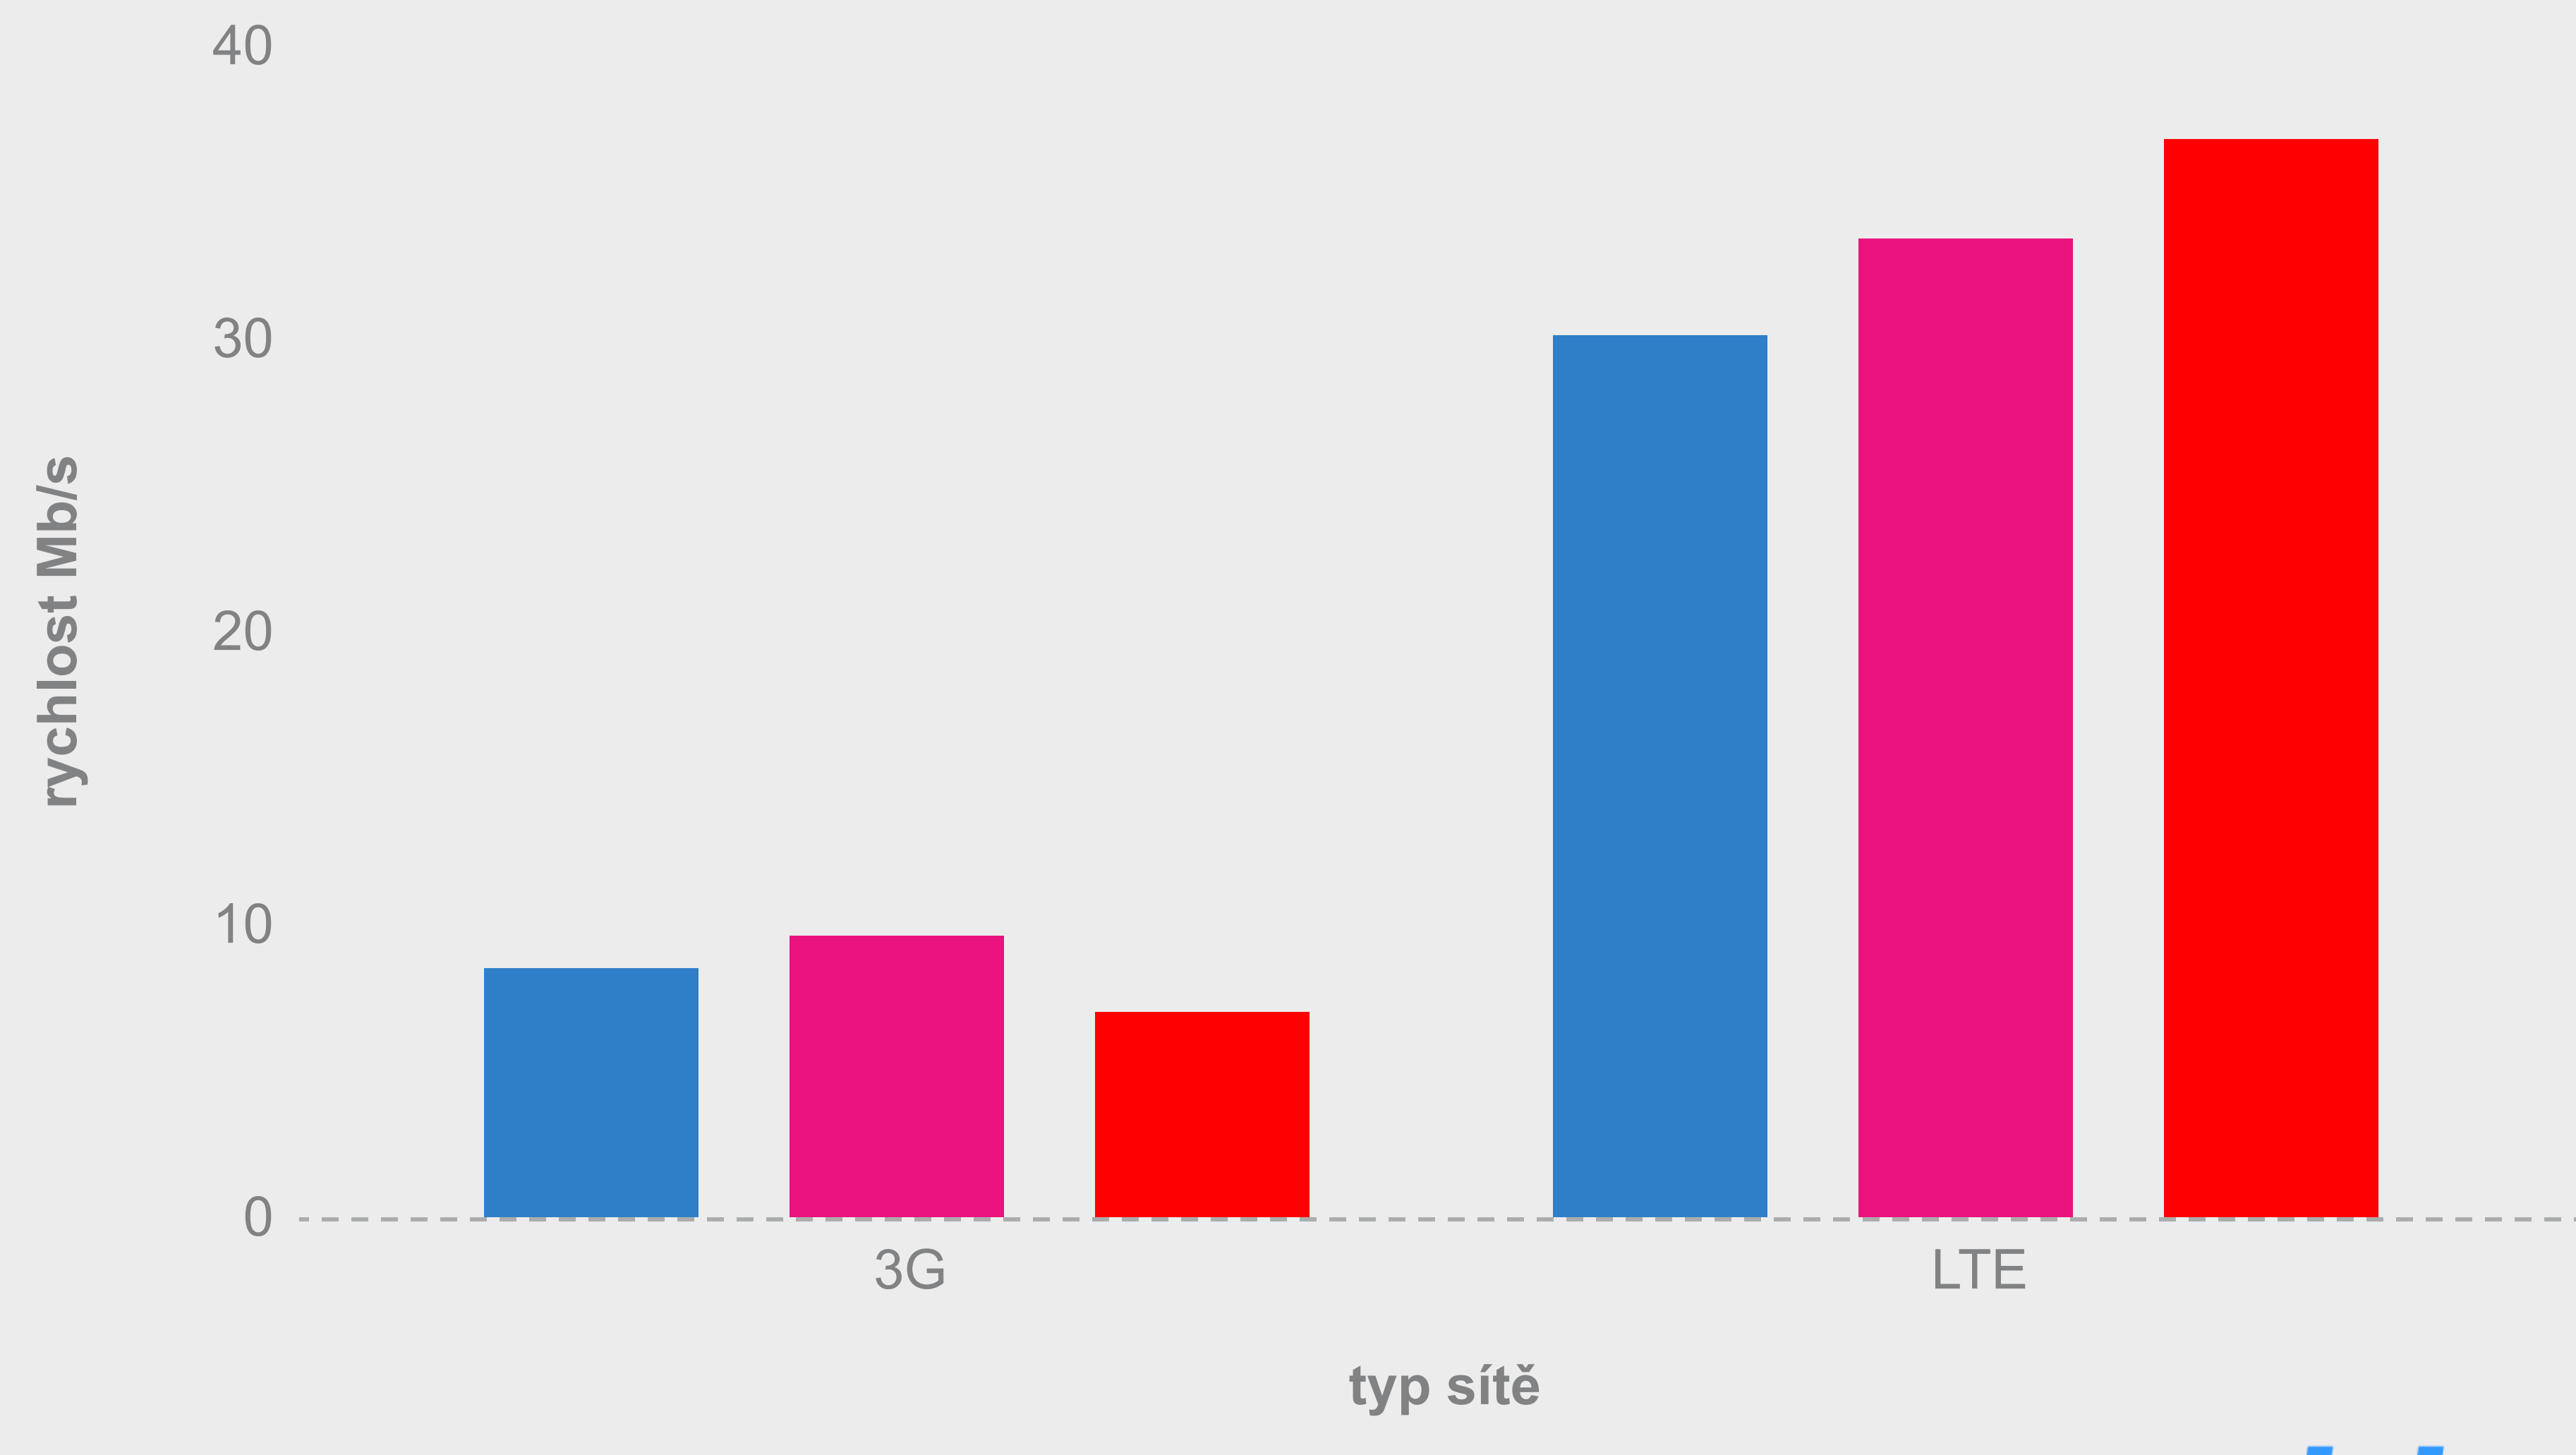

Průměrná rychlost mobilního internetu v roce 2017