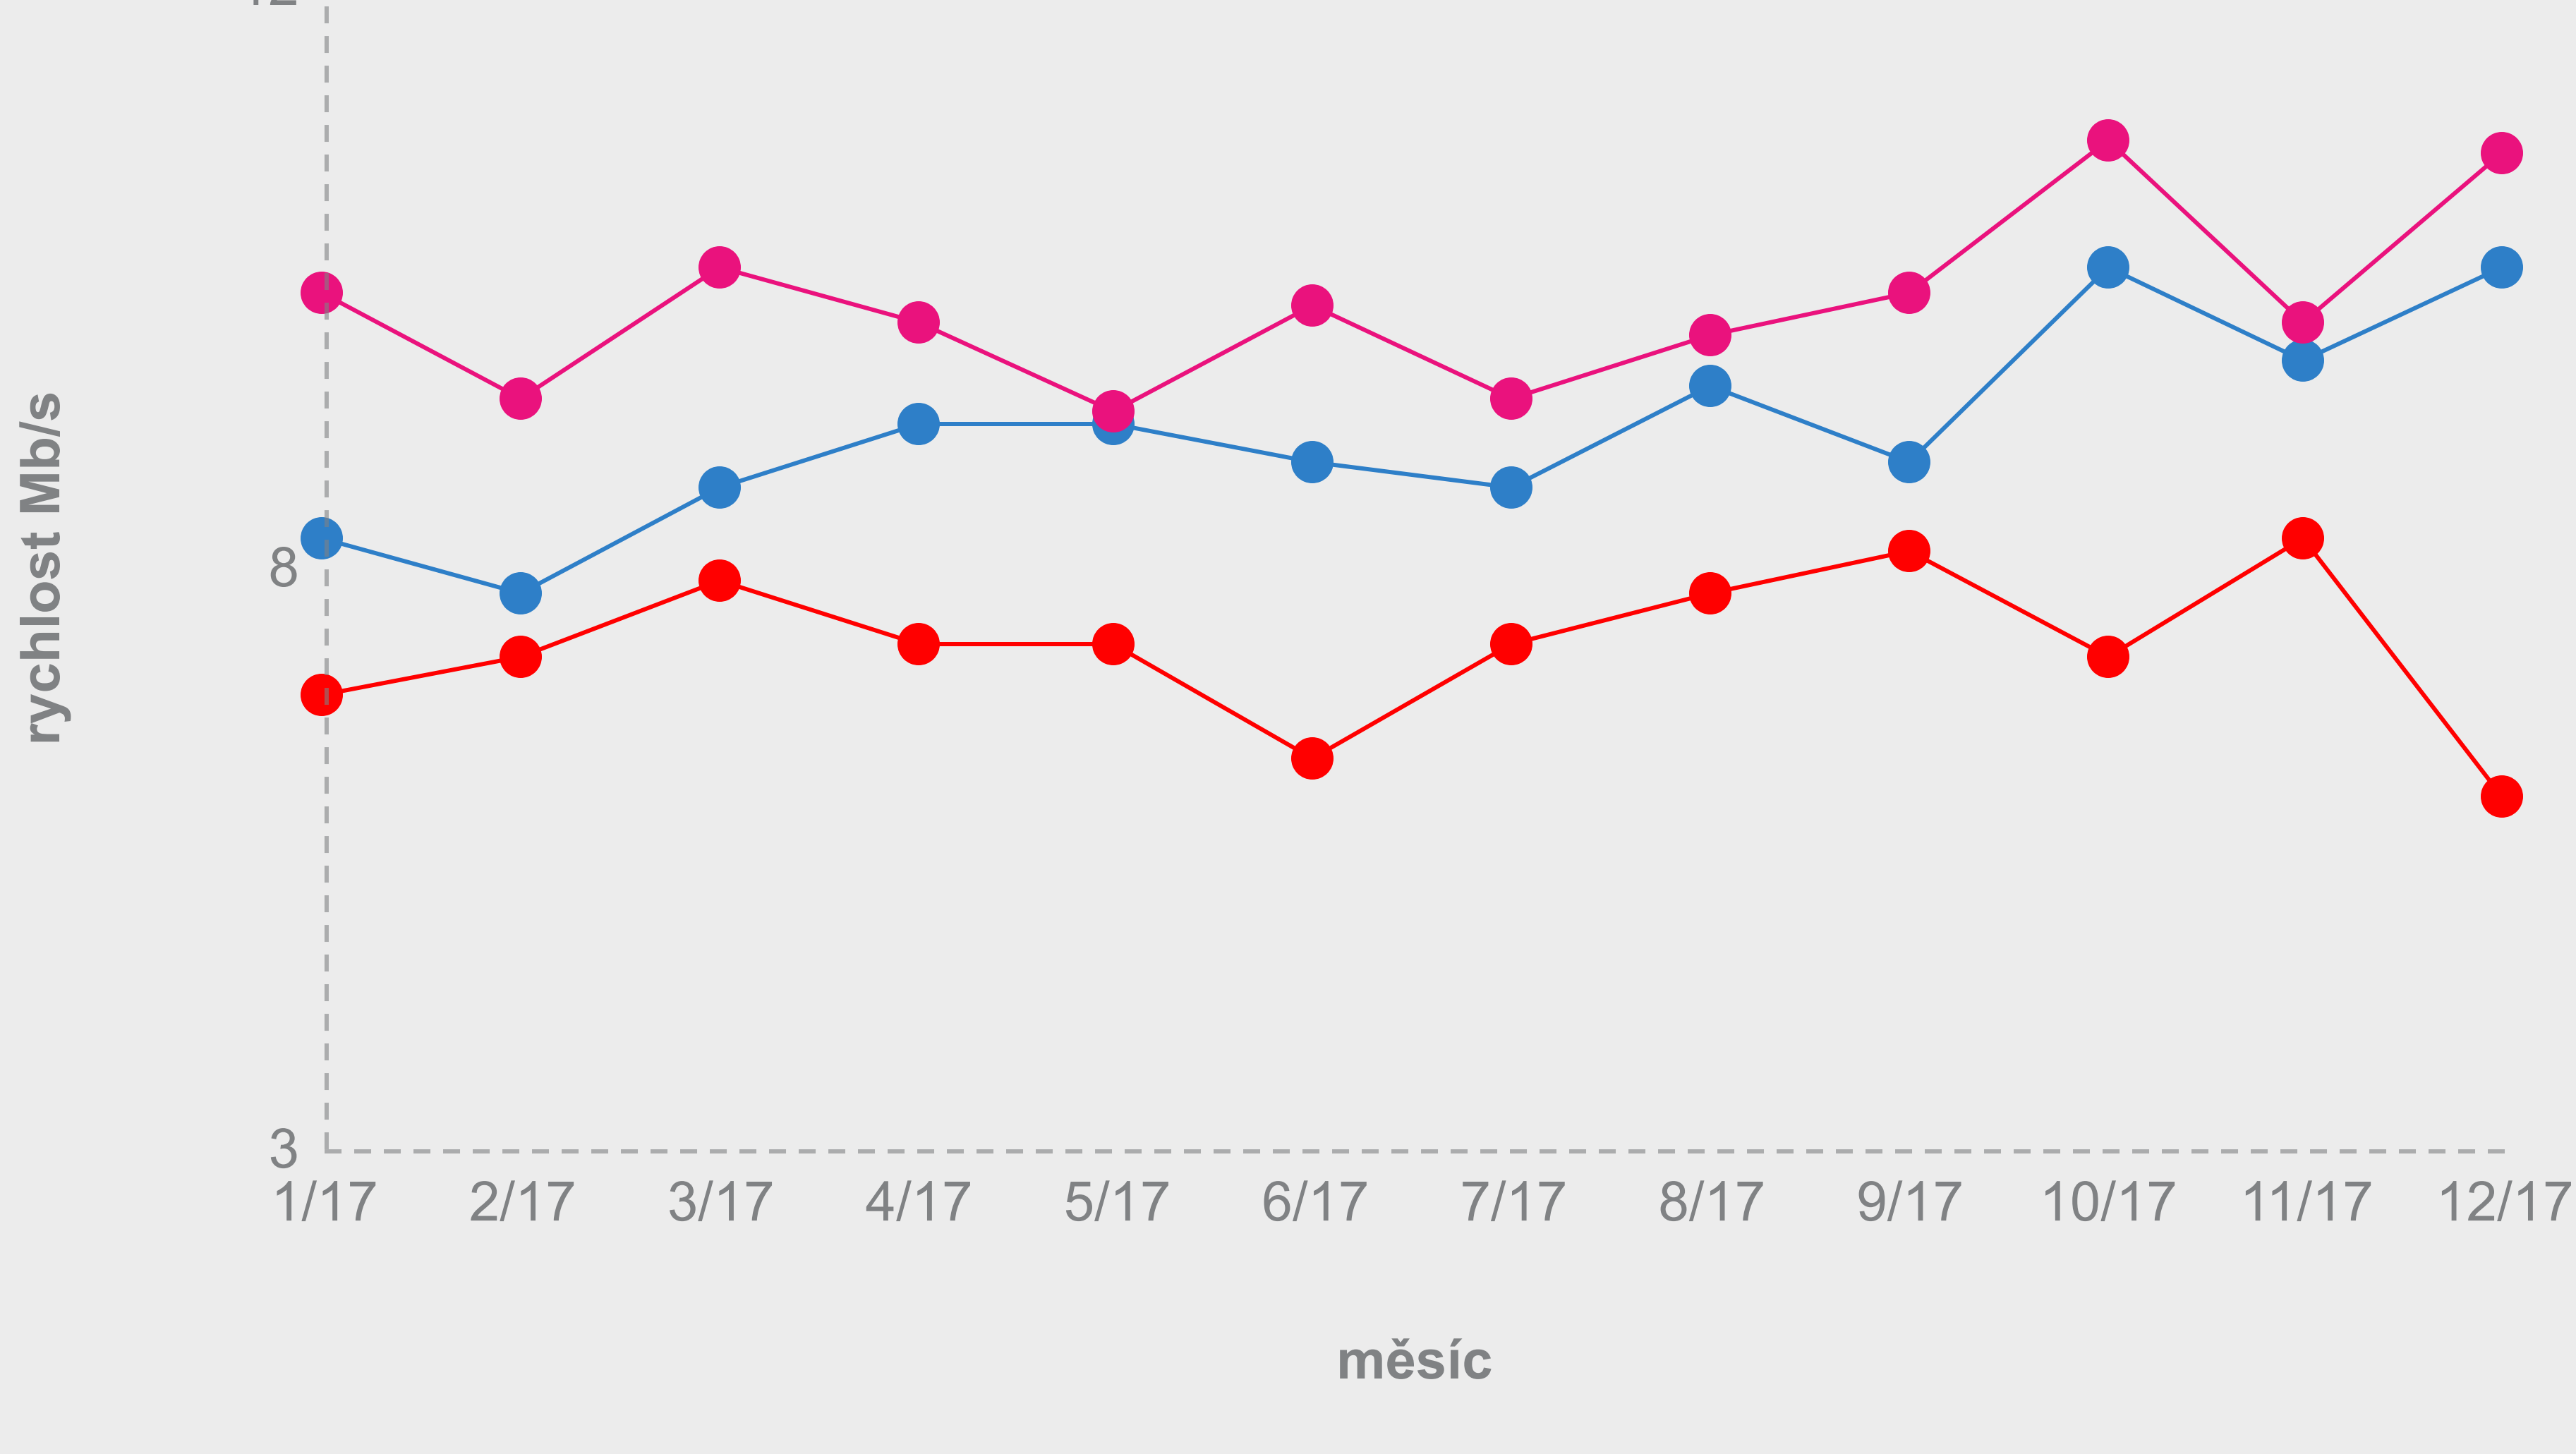

vývoj 3G sítě za posledních 12 měsíců

Nejrychlejší operátoři v 3G síti podle krajů

vývoj LTE sítě za posledních 12 měsíců

Nejrychlejší operátoři v LTE síti podle krajů

Průměrná rychlost mobilního internetu v roce 2017

Srovnání vývoje mobilní sítě v letech 2015 až 2017

Podíl výrobců mobilních zařízení v roce 2017

Počet měření v roce 2017

operační systém v mobilní aplikaci DSL.cz

ZMĚŘIT RYCHLOST

Jakou rychlost internetu máte v porovnání s loňským průměrem vy?

SPUSTIT MĚŘENÍ