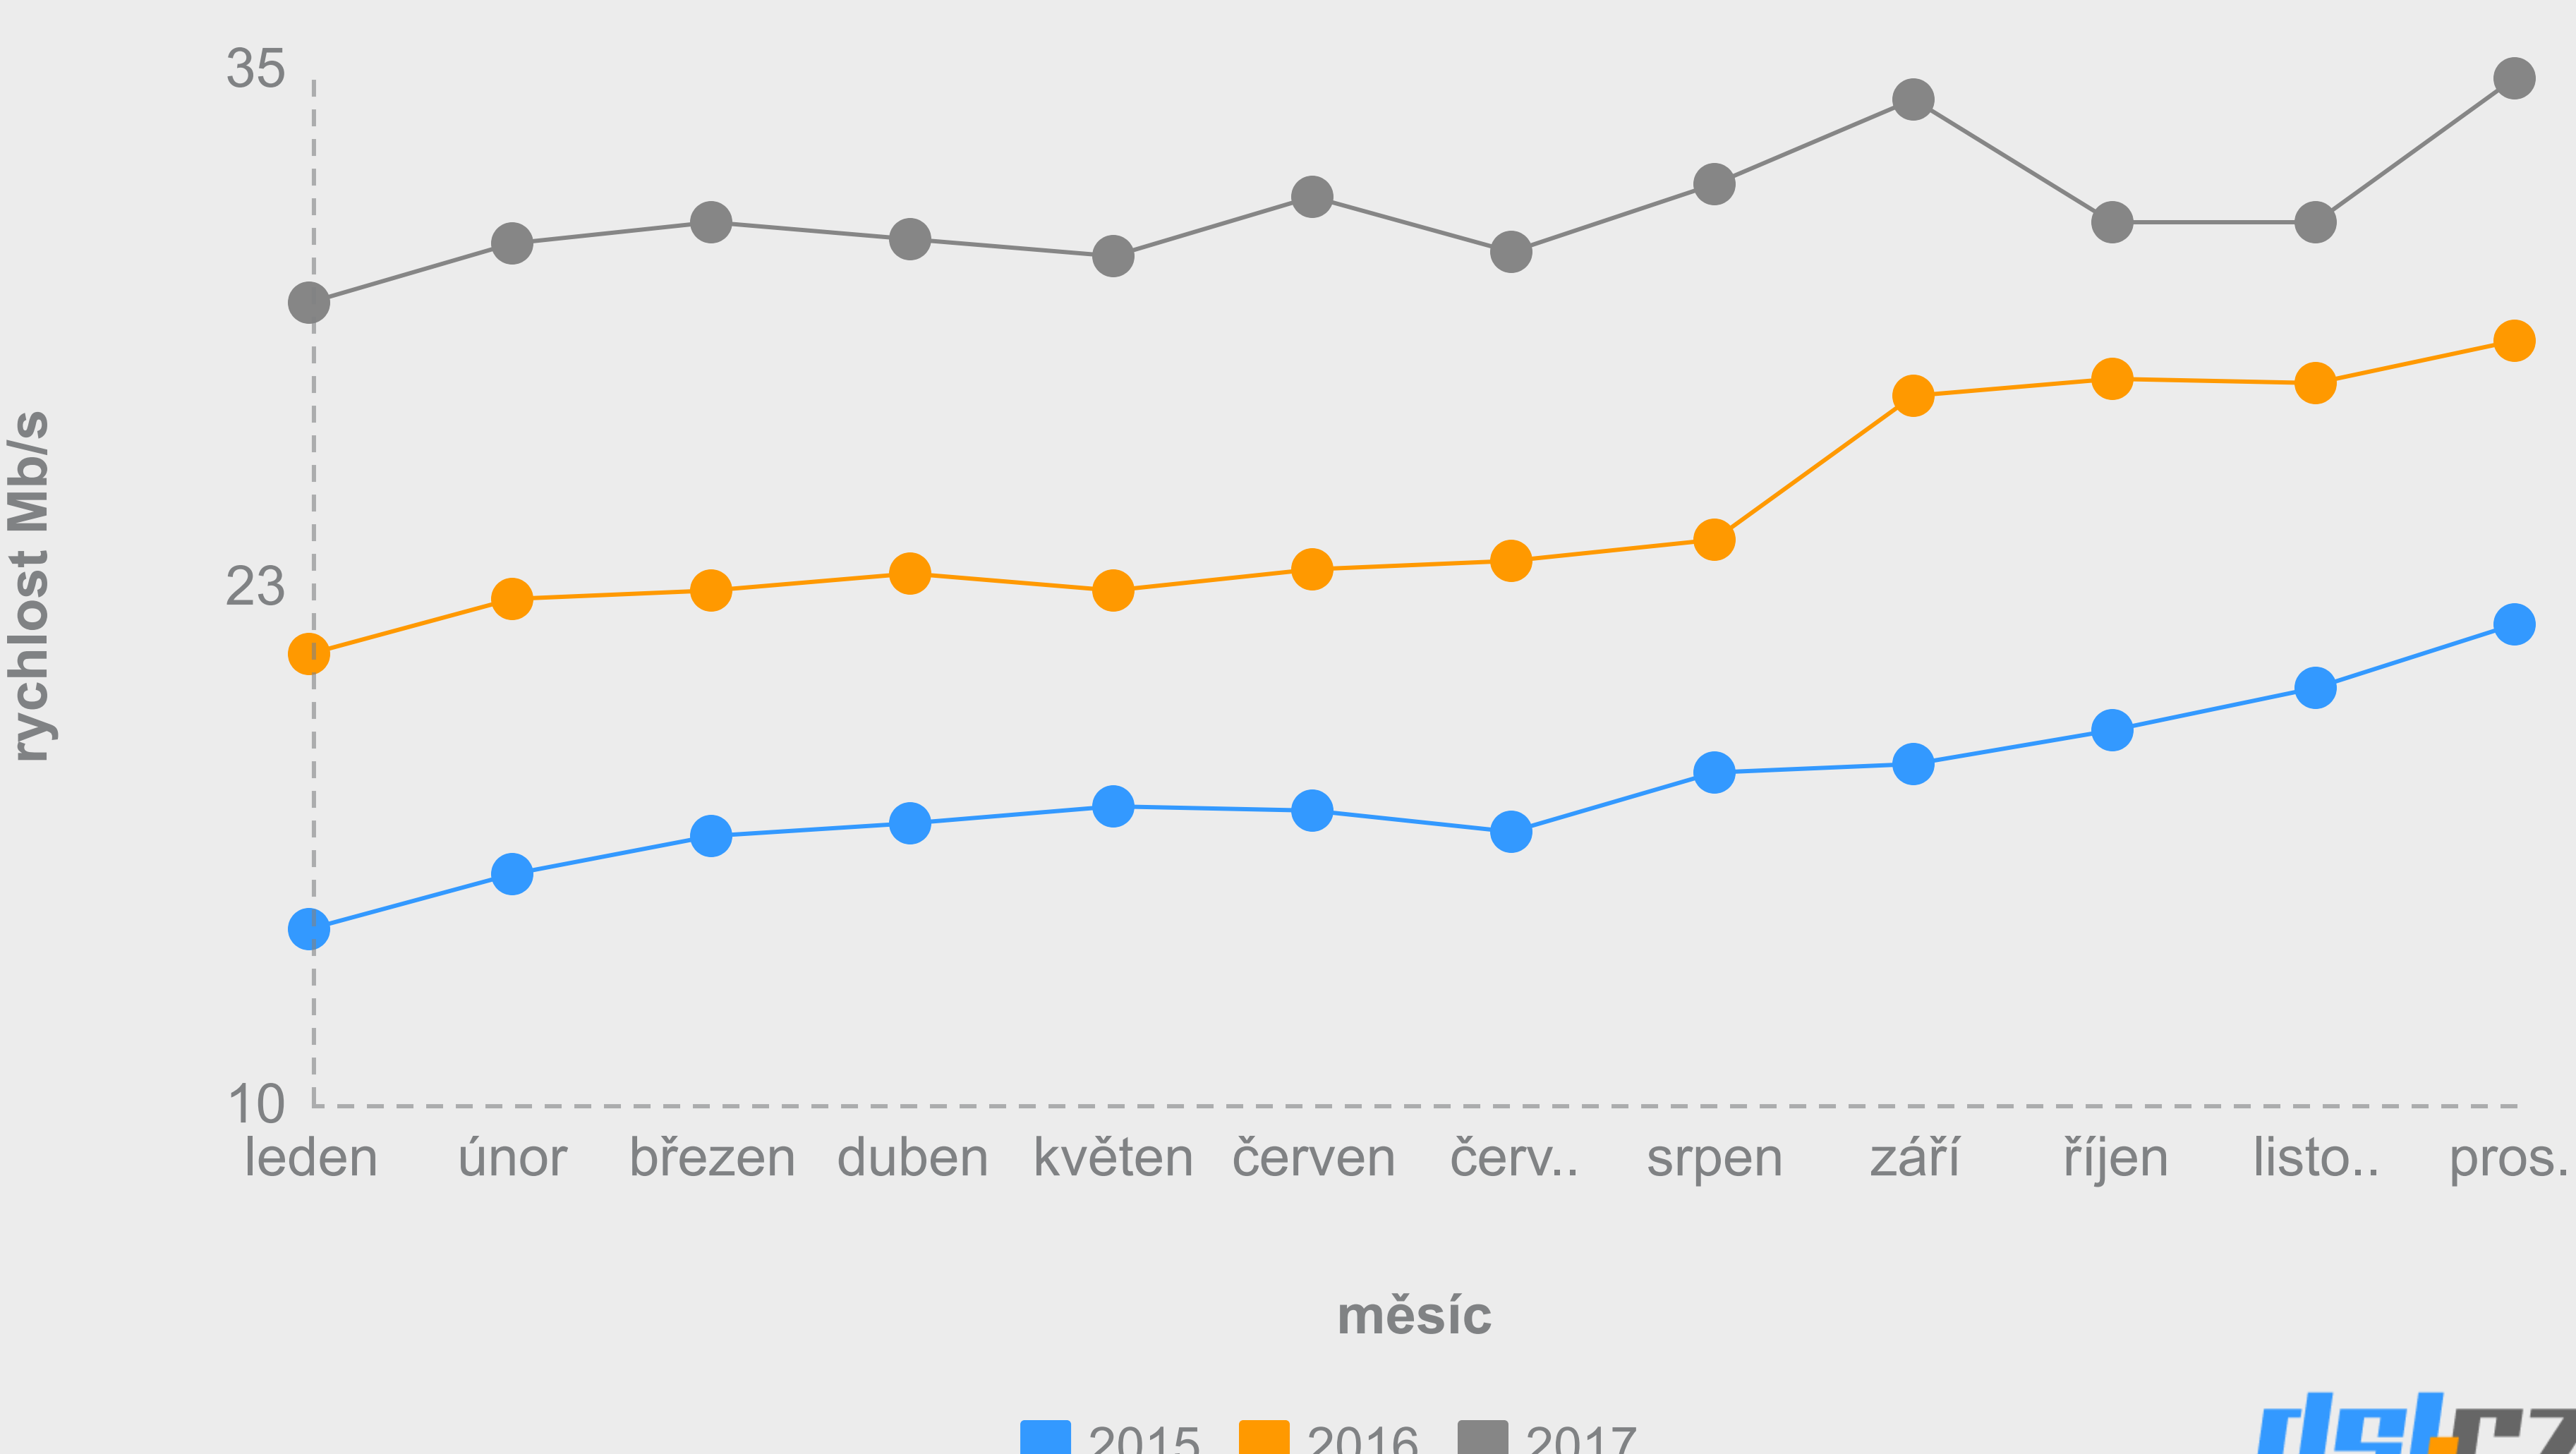

Srovnání vývoje mobilní sítě v letech 2015 až 2017

Podíl výrobců mobilních zařízení v roce 2017