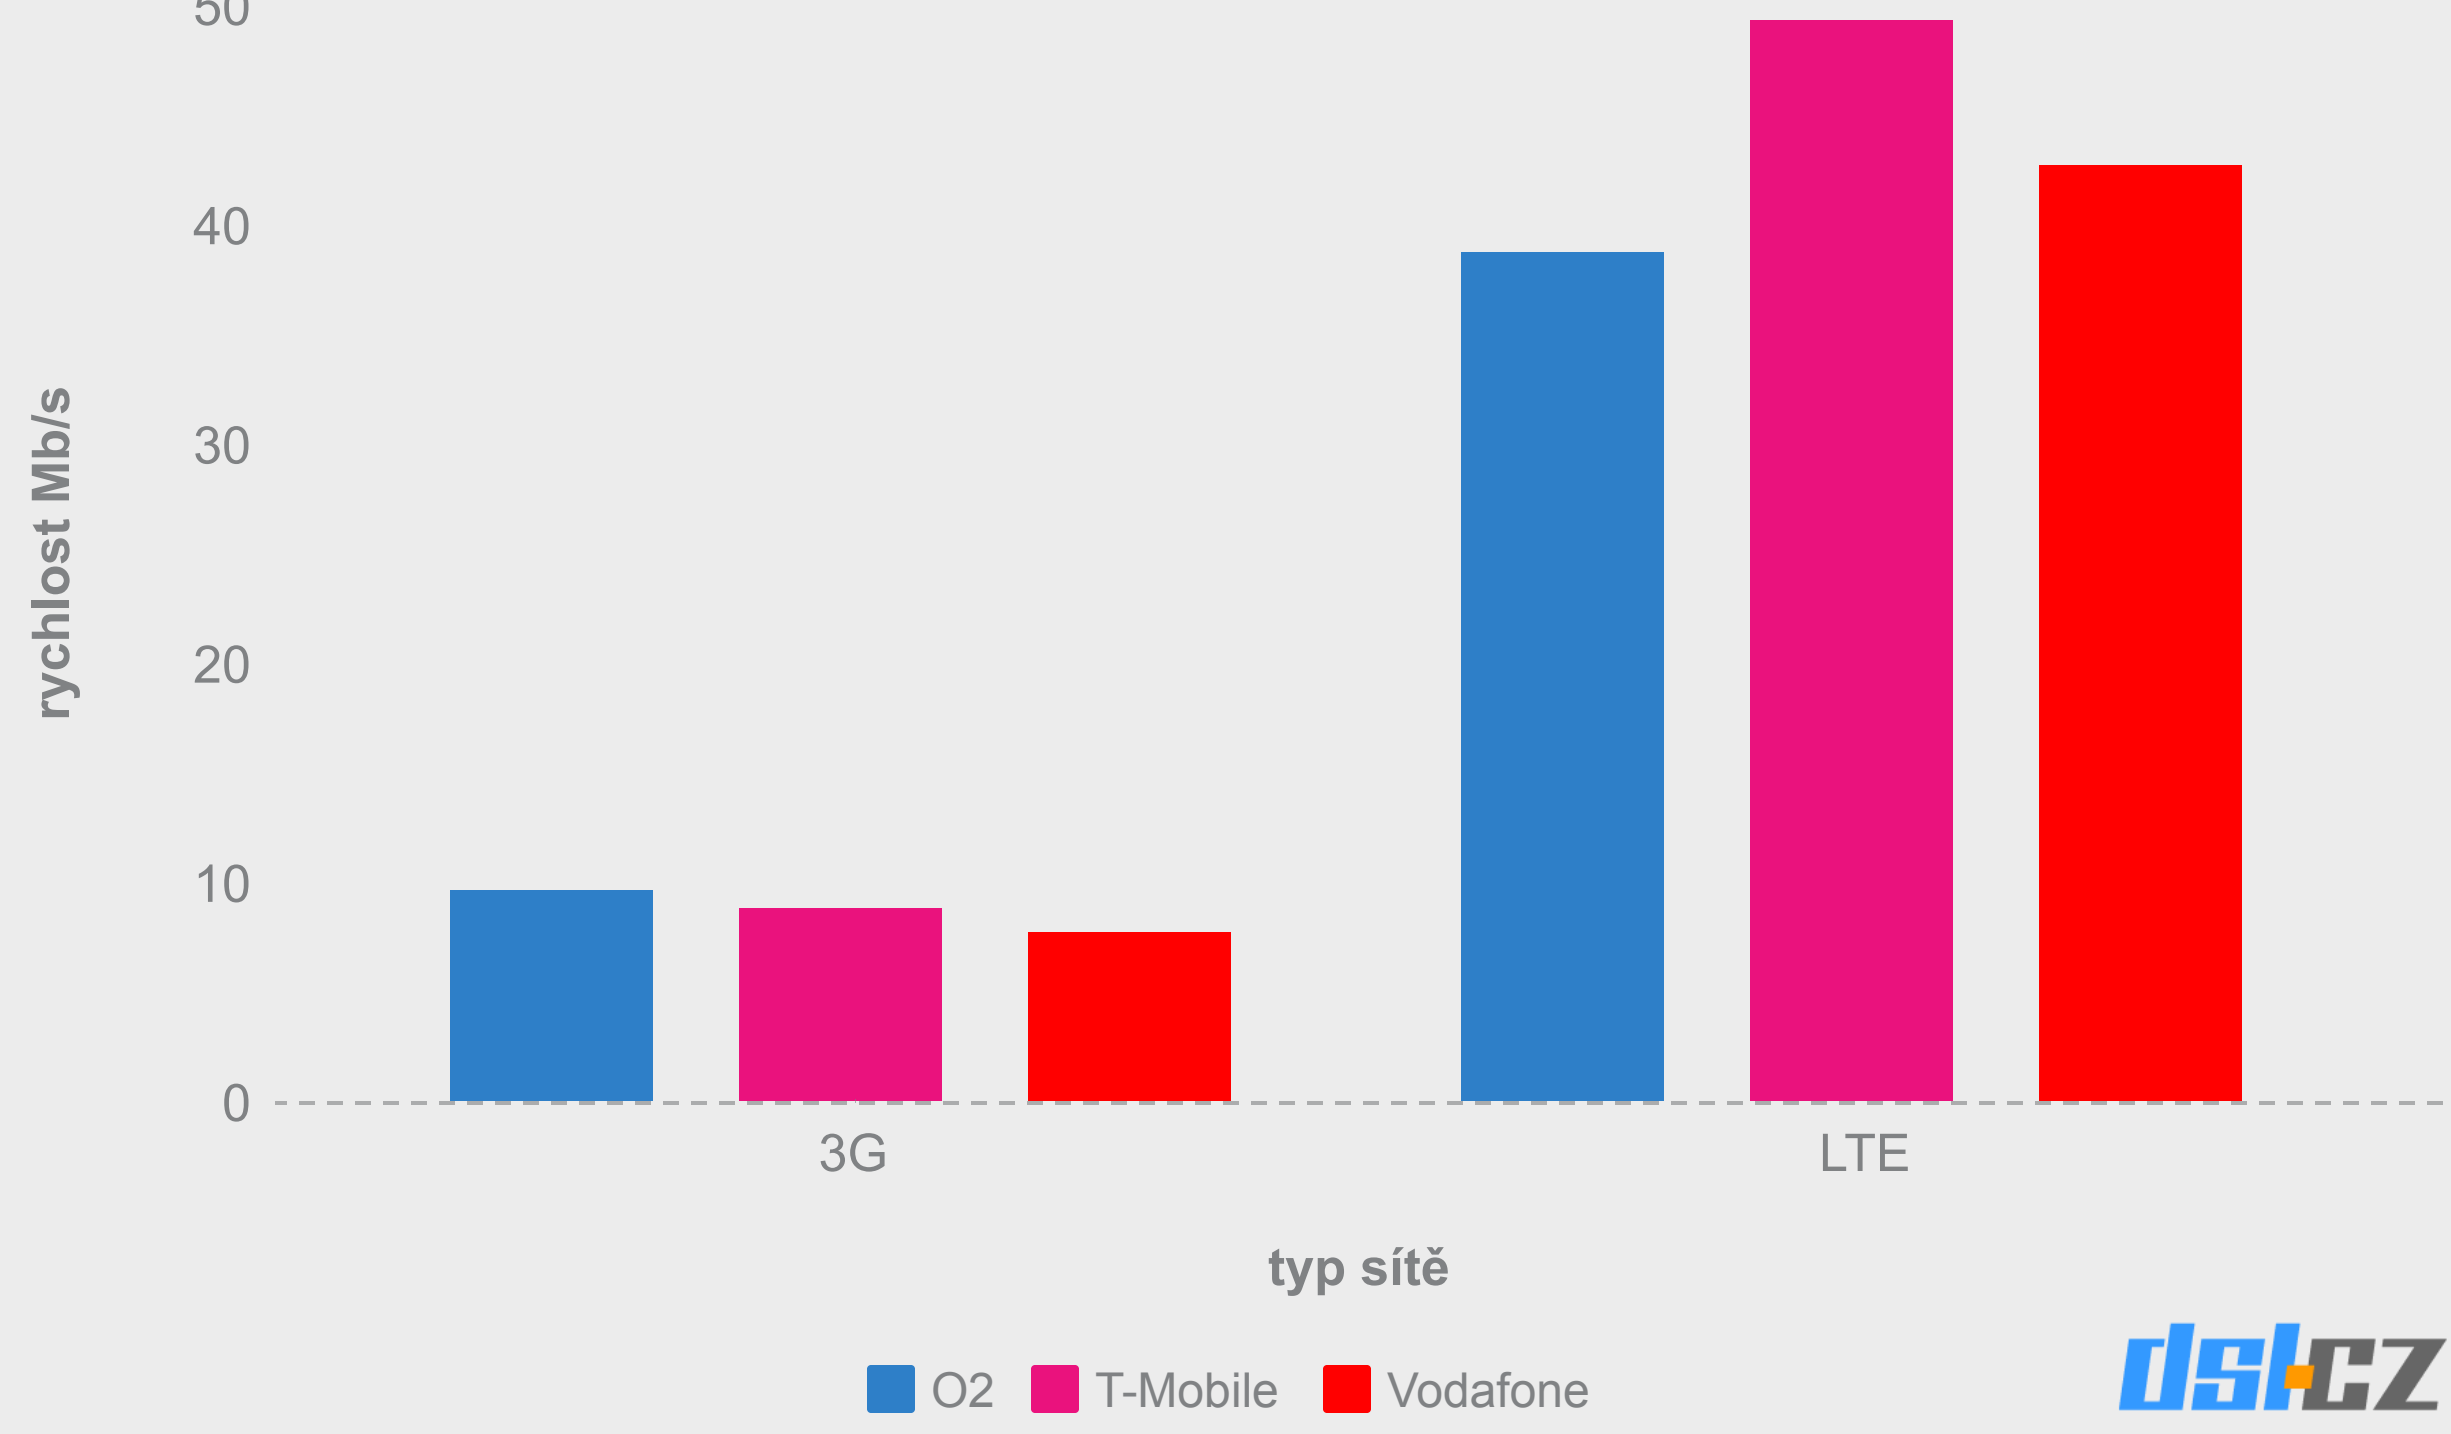

Průměrná rychlost mobilního internetu v roce 2018