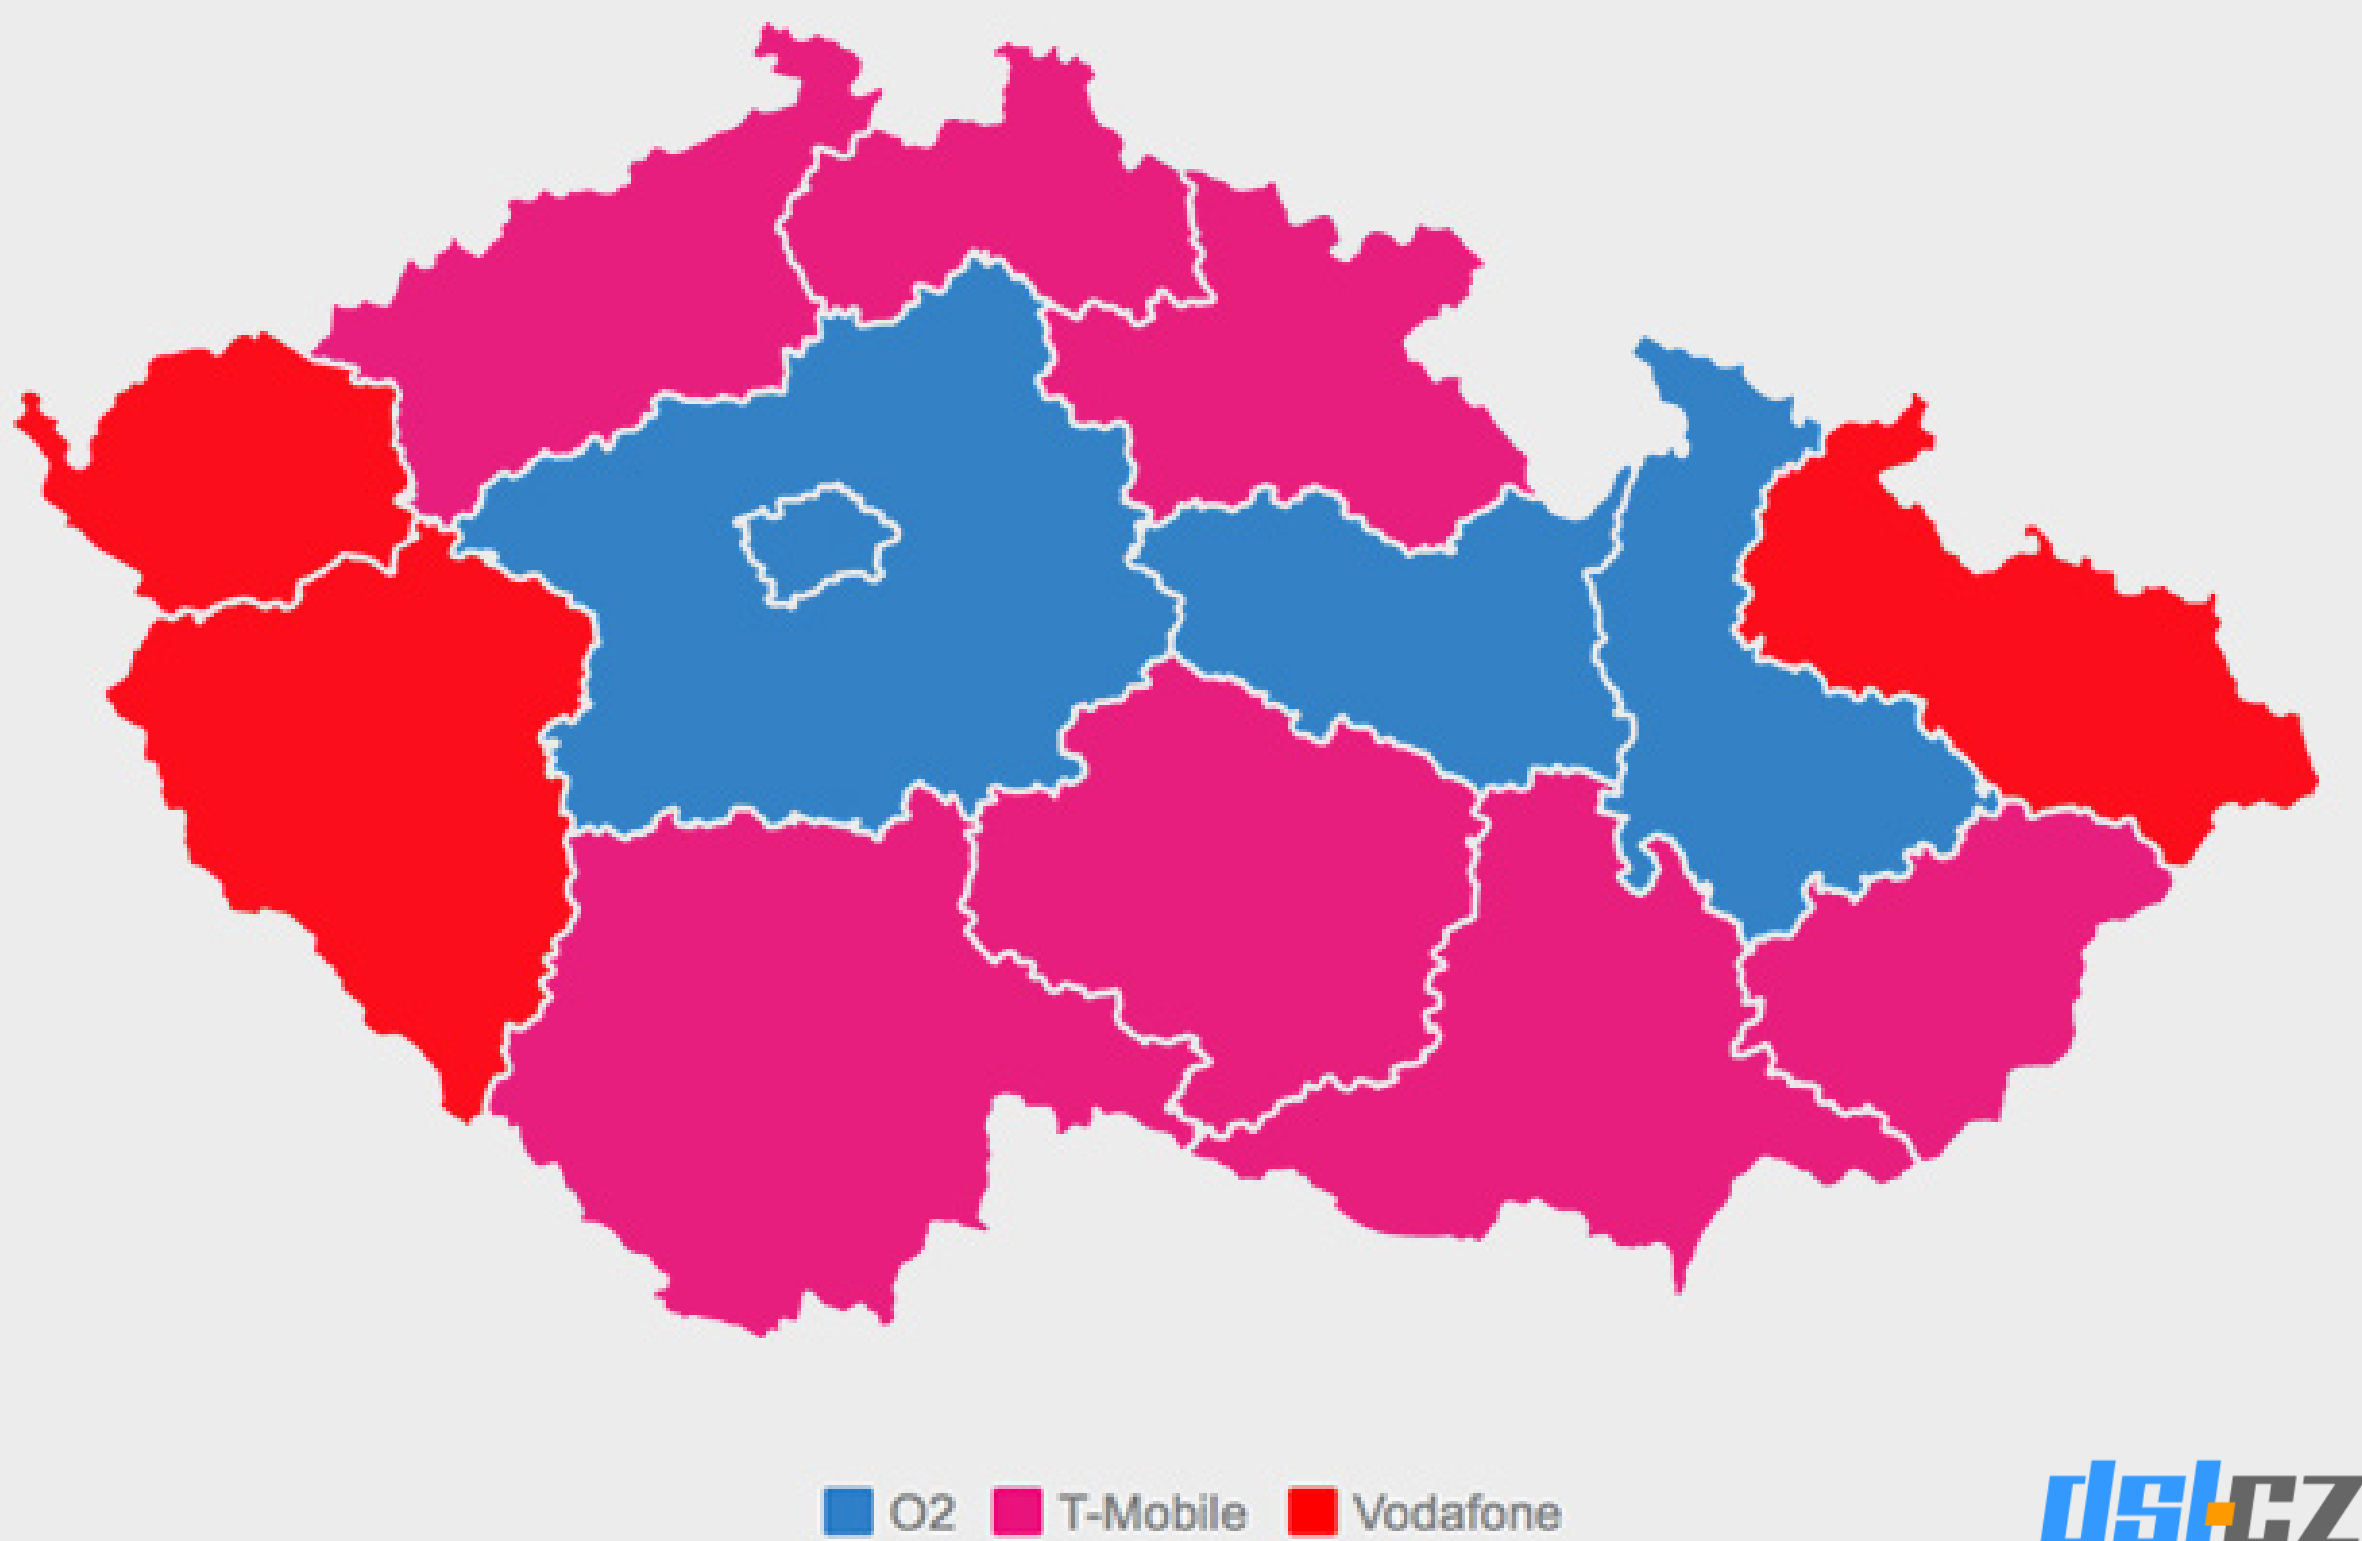

**vývoj LTE sítě za posledních 12 měsíců**

**Nejrychlejší operátoři v LTE síti podle krajů**

**Průměrná rychlost mobilního internetu v roce 2018**

**Srovnání vývoje mobilní sítě v letech 2015 až 2018**

**Podíl výrobců mobilních zařízení v roce 2018**