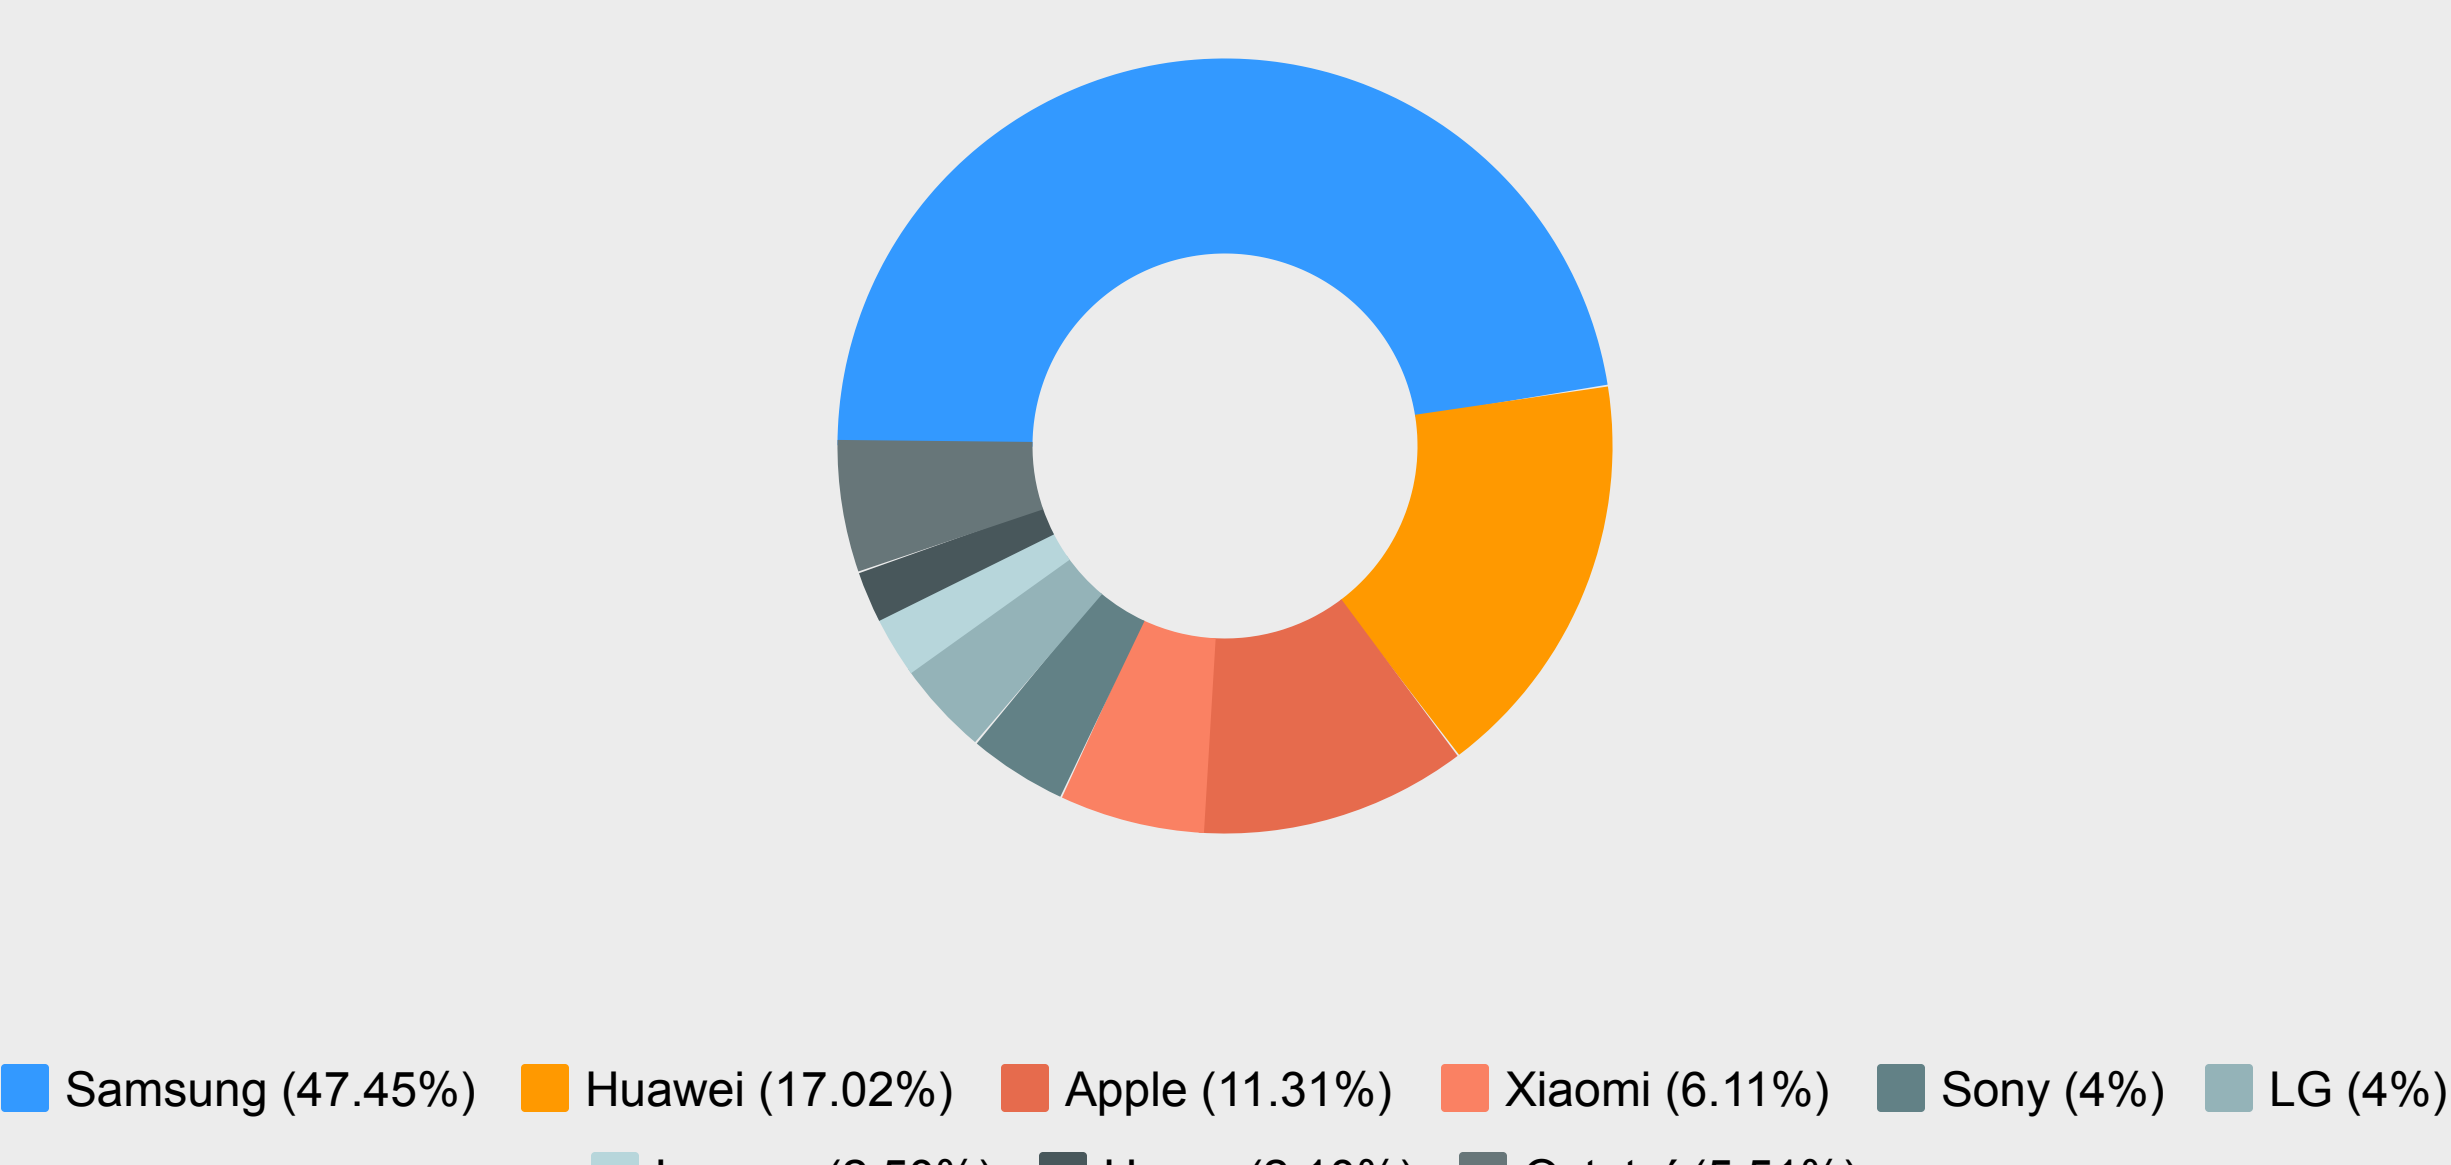

**vývoj LTE sítě za posledních 12 měsíců**

**Nejrychlejší operátoři v LTE síti podle krajů**

**Průměrná rychlost mobilního internetu v roce 2018**

**Srovnání vývoje mobilní sítě v letech 2015 až 2018**

**Podíl výrobců mobilních zařízení v roce 2018**