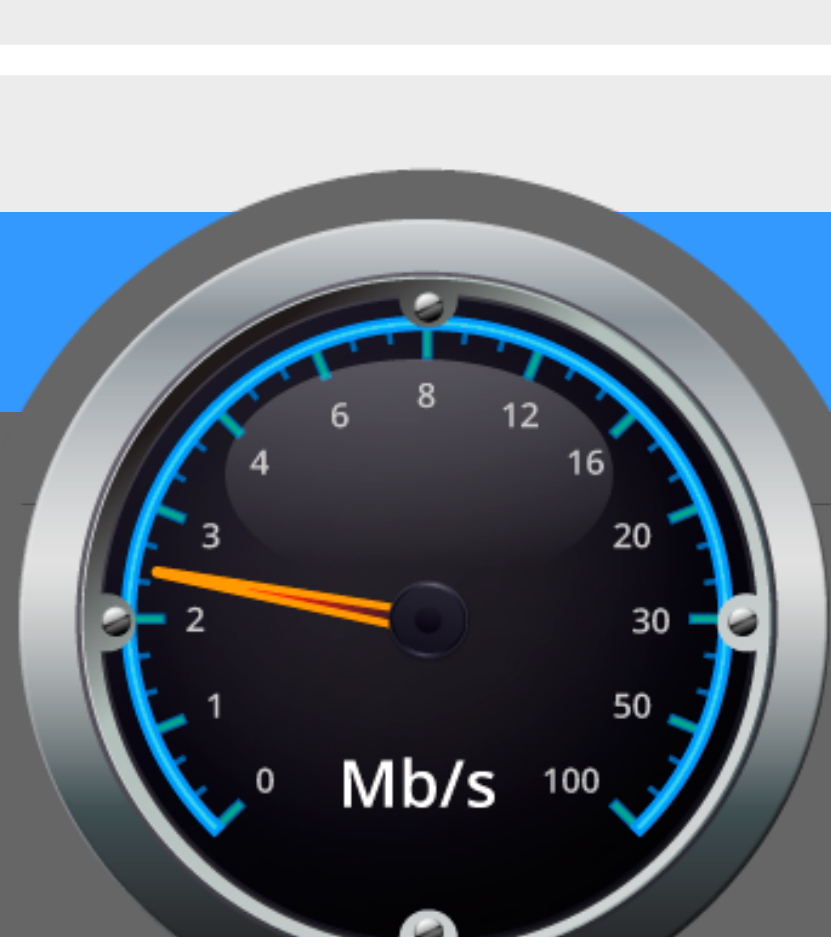

**Počet měření v roce 2018**

**operační systém v mobilní aplikaci DSL.cz**

**ZMĚŘIT RYCHLOST**

Jakou rychlost internetu máte v porovnání s loňským průměrem vy?

**SPUSTIT MĚŘENÍ**