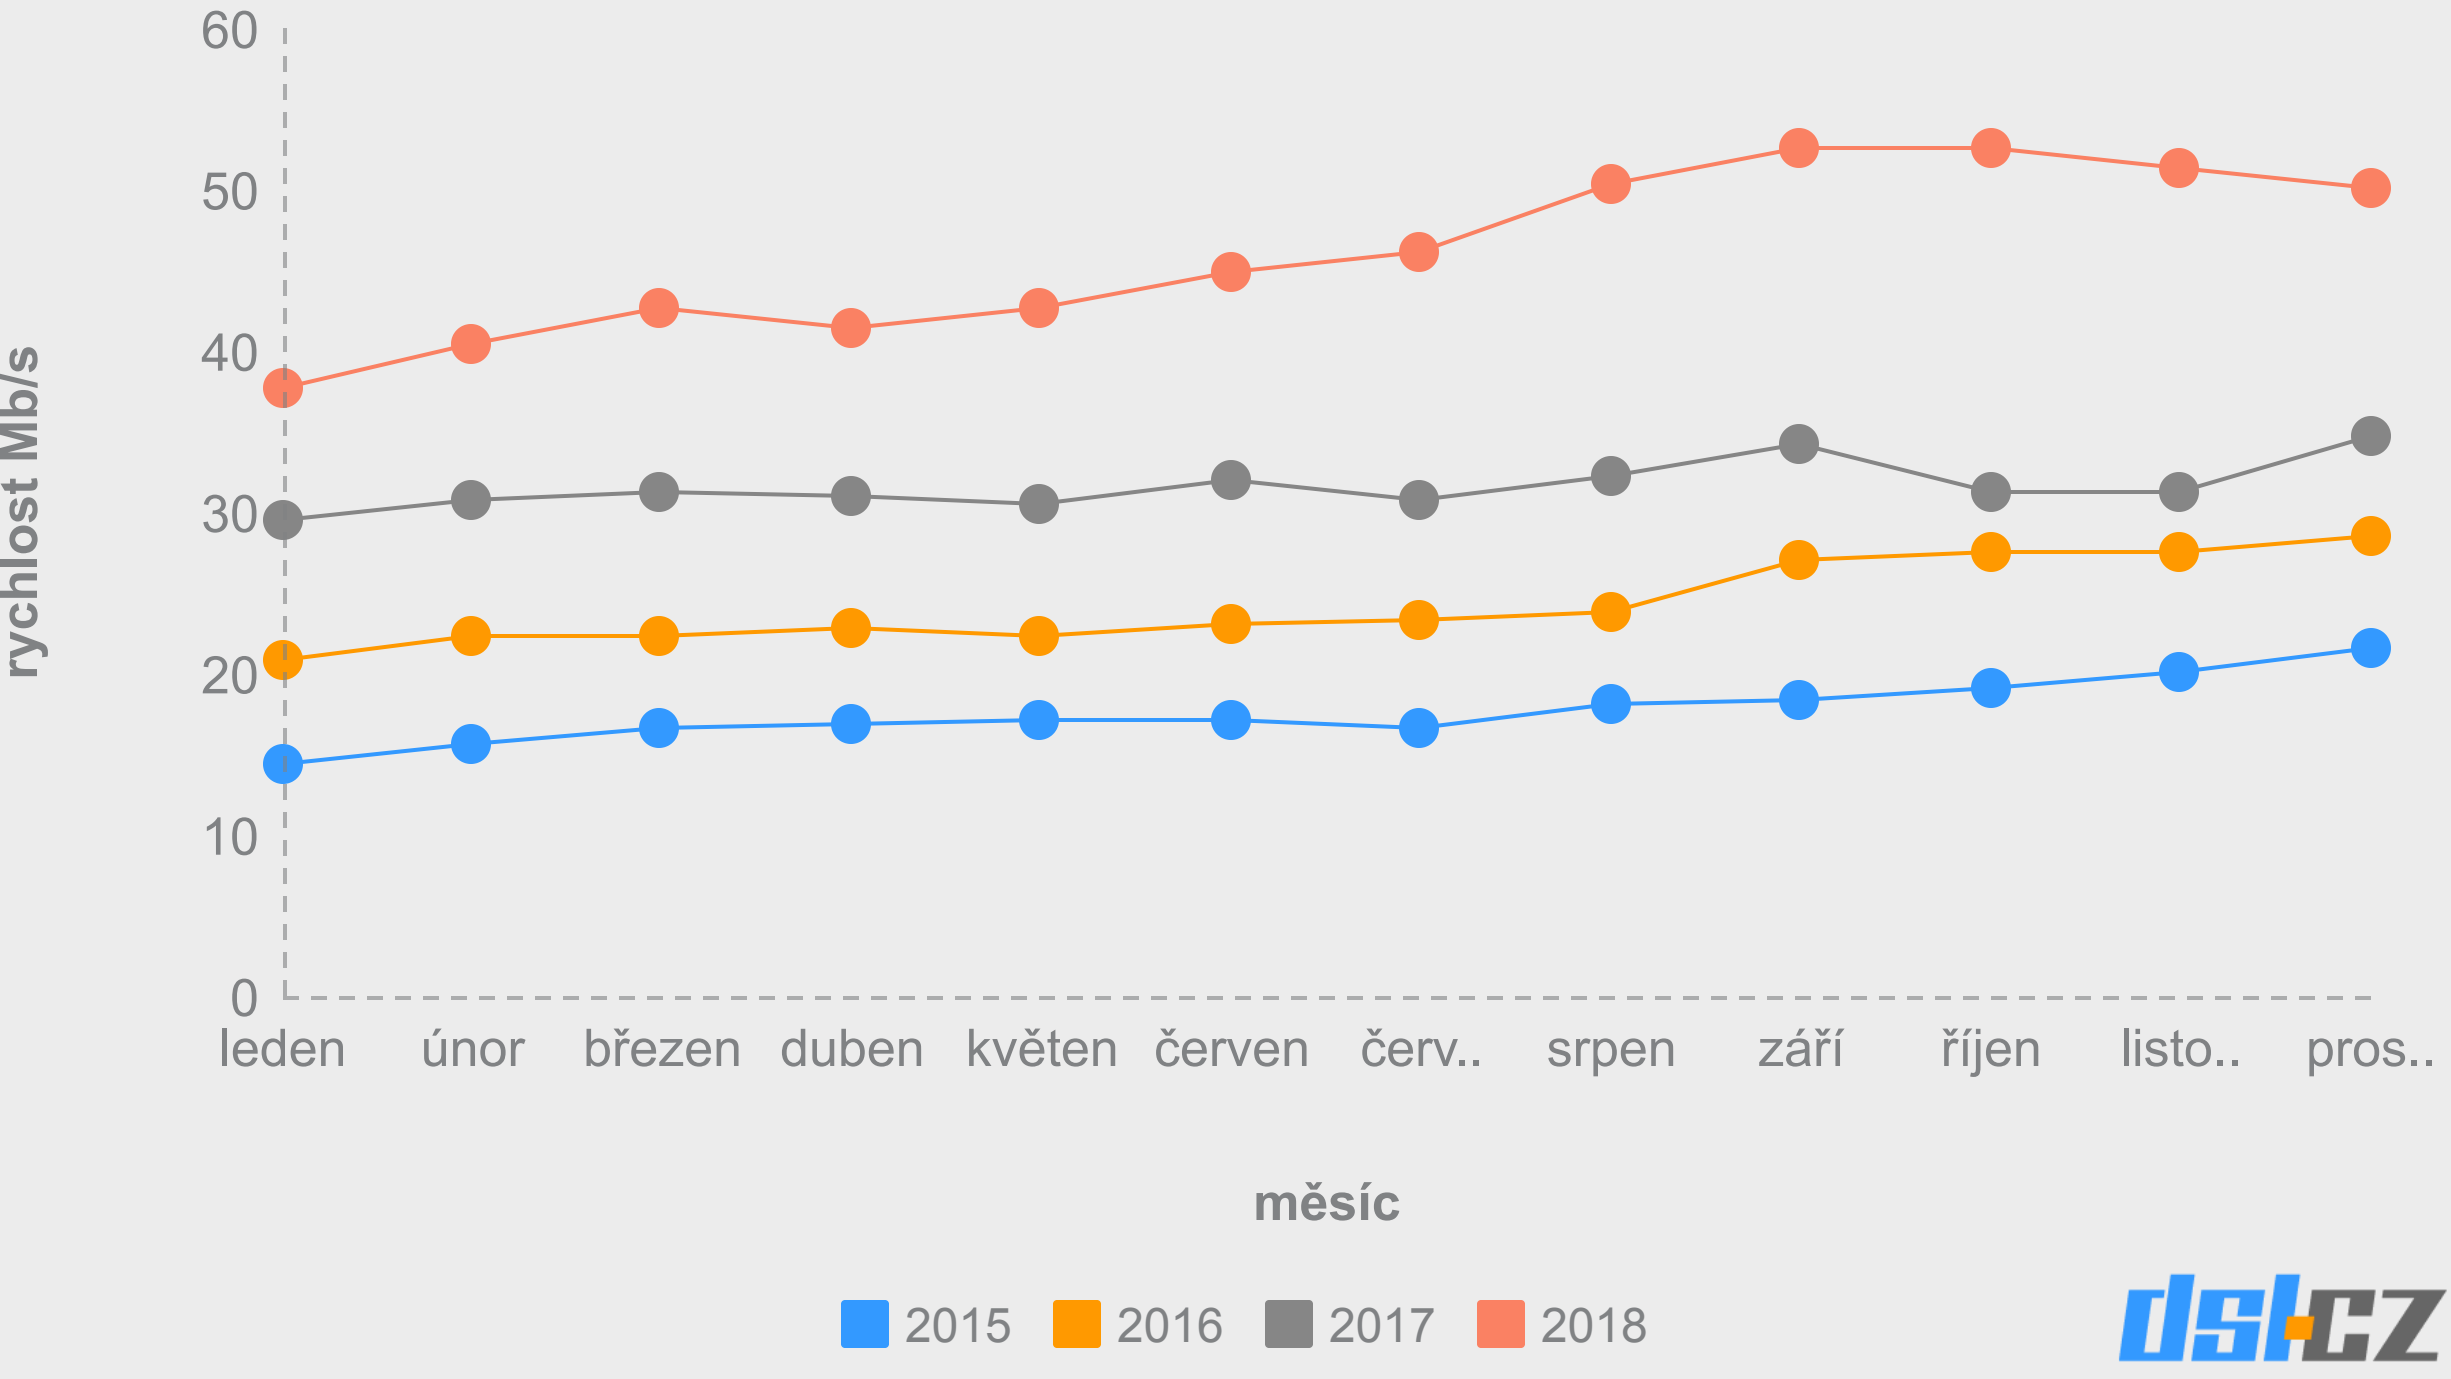

**vývoj LTE sítě za posledních 12 měsíců**

**Nejrychlejší operátoři v LTE síti podle krajů**

**Průměrná rychlost mobilního internetu v roce 2018**

**Srovnání vývoje mobilní sítě v letech 2015 až 2018**

**Podíl výrobců mobilních zařízení v roce 2018**