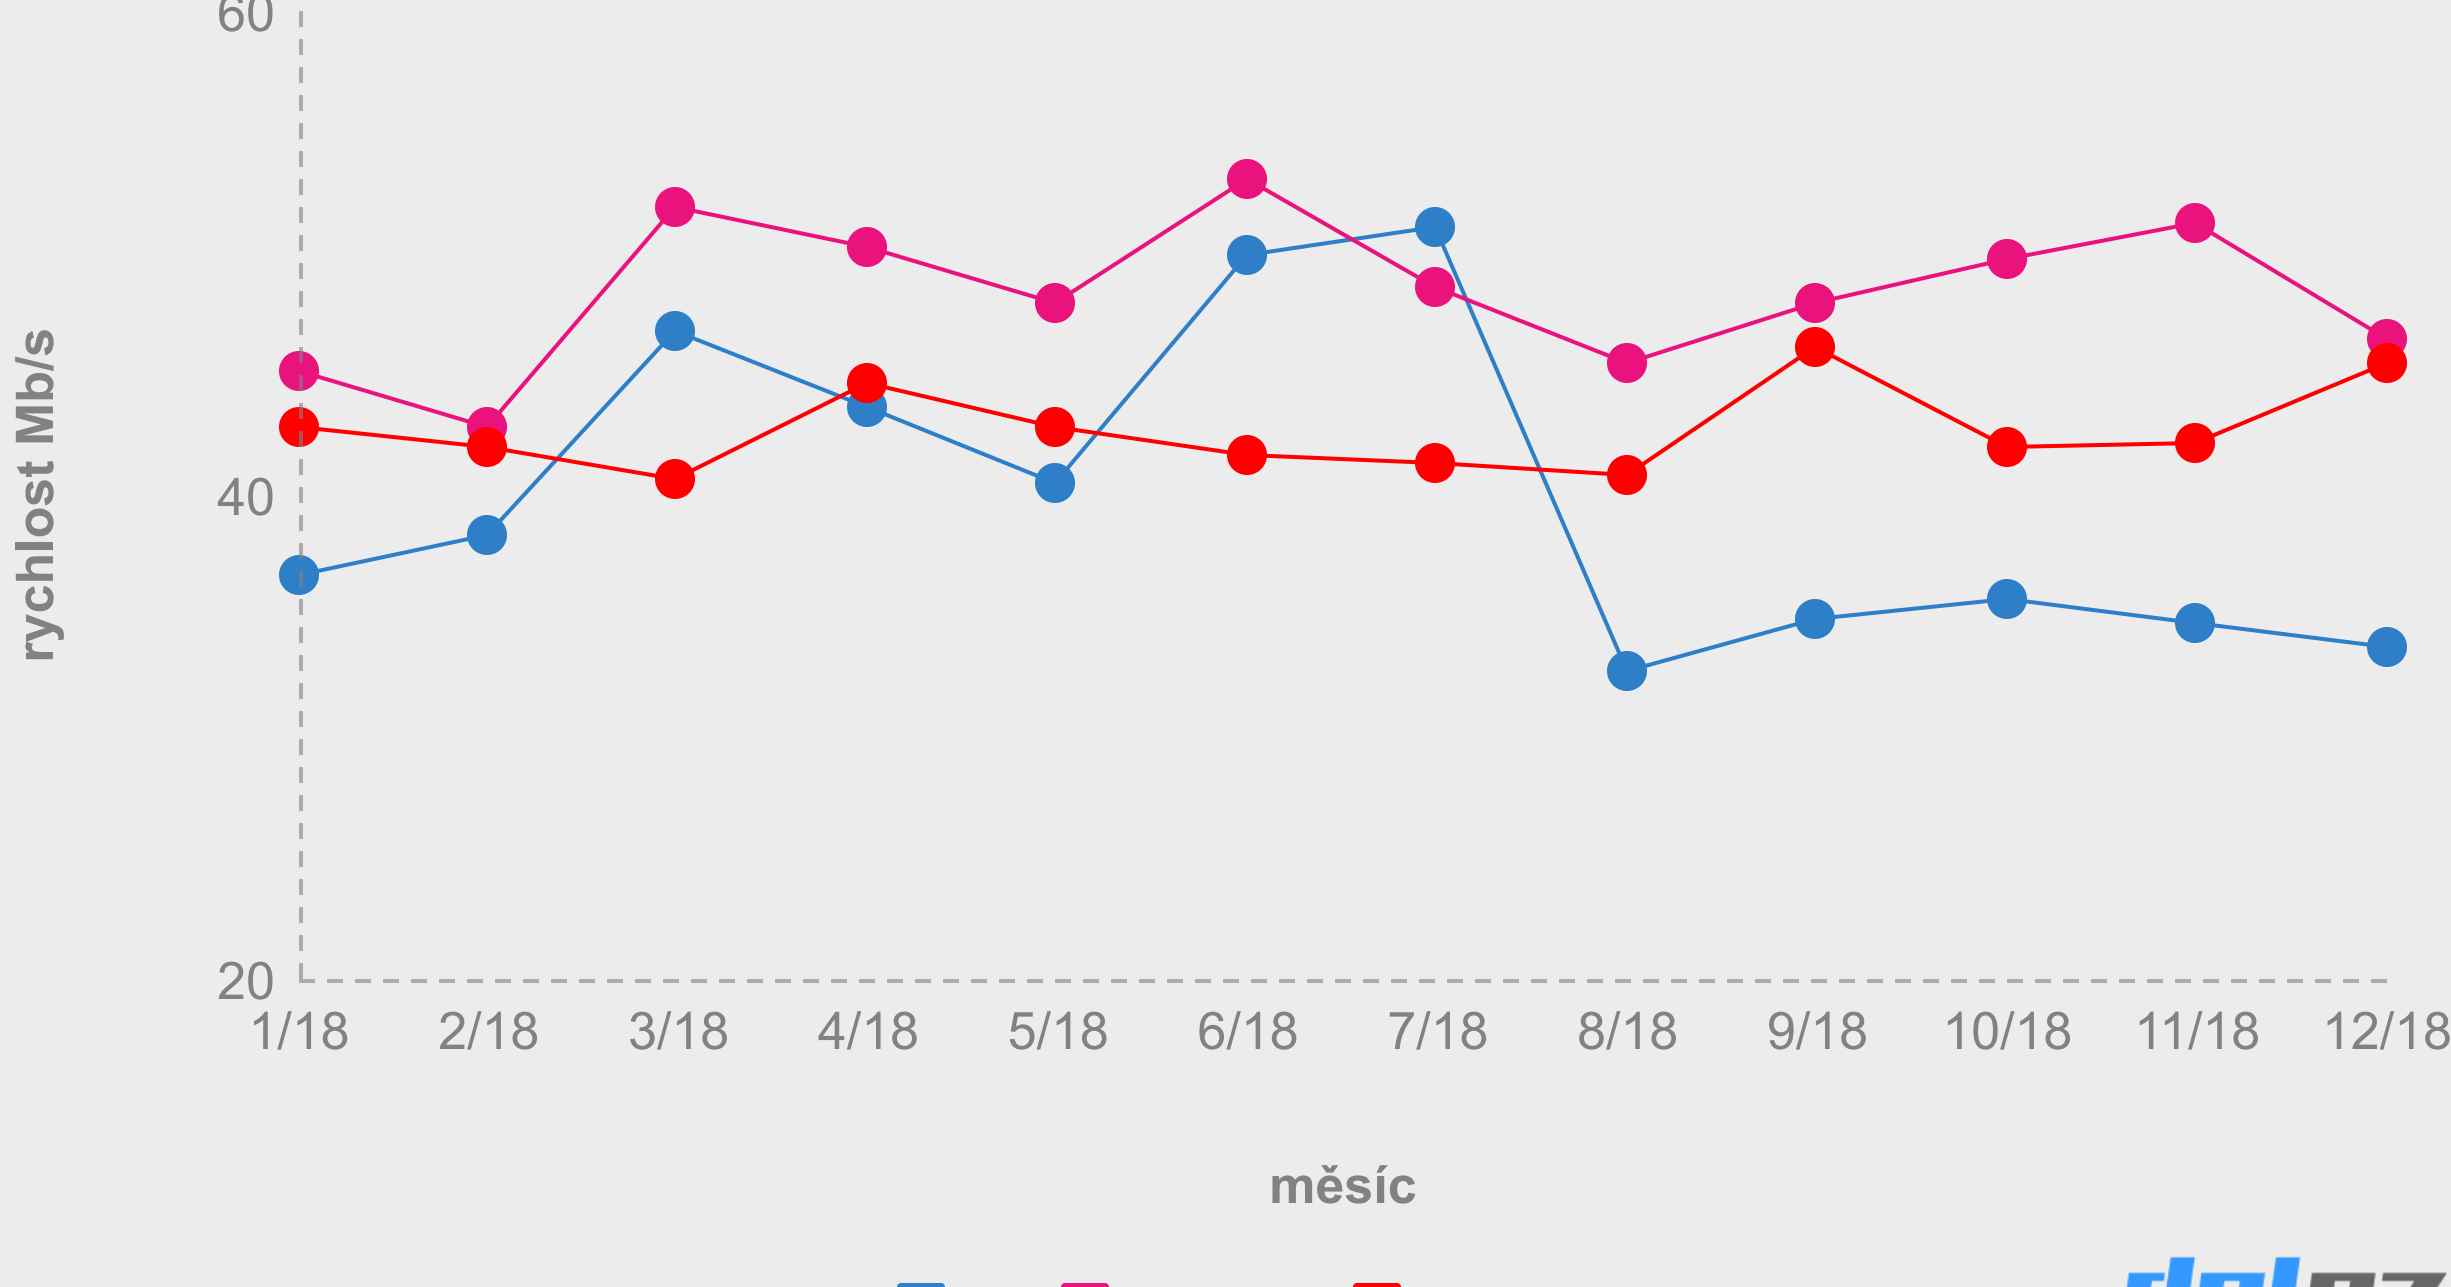

**vývoj LTE sítě za posledních 12 měsíců**

**Nejrychlejší operátoři v LTE síti podle krajů**

**Průměrná rychlost mobilního internetu v roce 2018**

**Srovnání vývoje mobilní sítě v letech 2015 až 2018**

**Podíl výrobců mobilních zařízení v roce 2018**