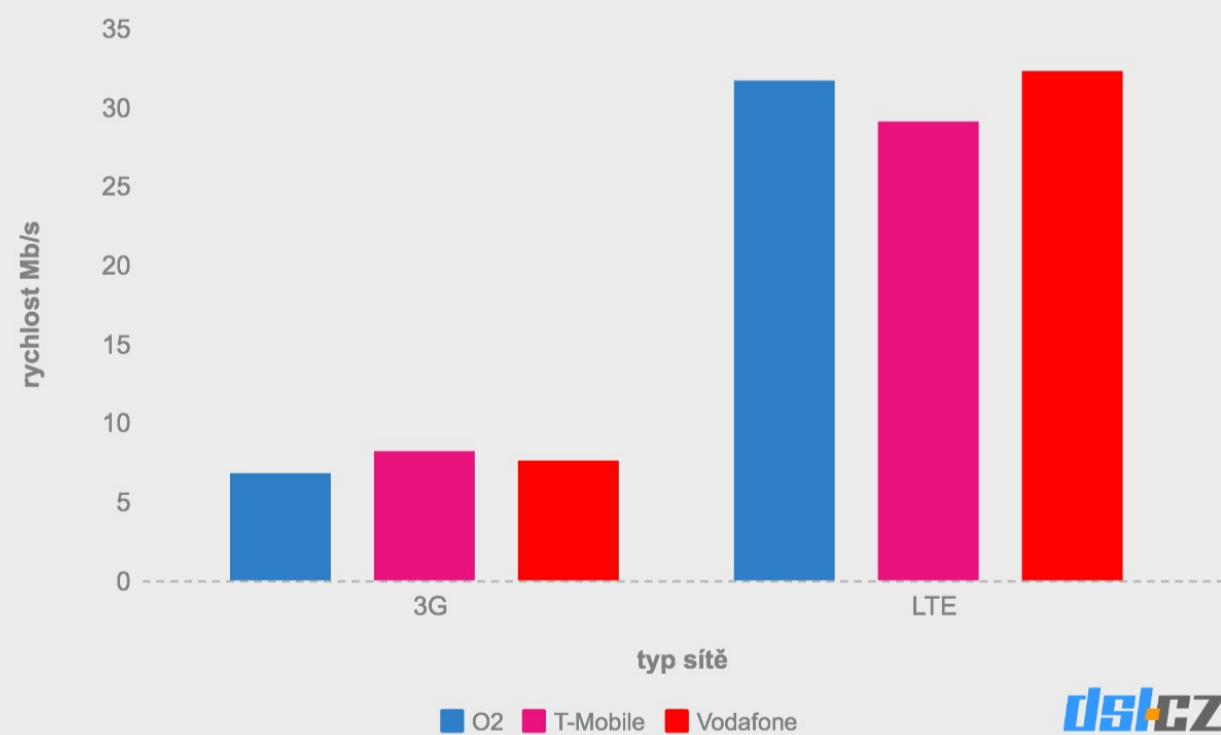

**vývoj 3G sítě za posledních 12 měsíců**

**vývoj LTE sítě za posledních 12 měsíců**

**Průměrná rychlost mobilního internetu v září 2016**

**Podíl výrobců mobilních zařízení 9/16**
