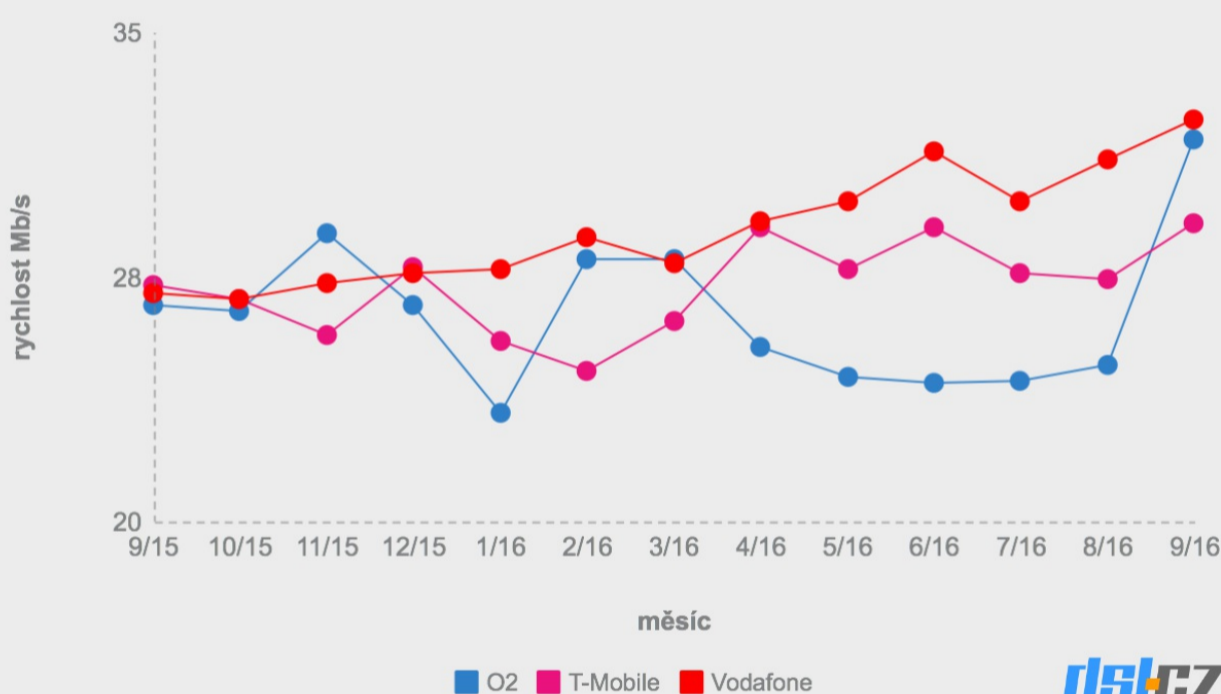

**vývoj 3G sítě za posledních 12 měsíců**

**vývoj LTE sítě za posledních 12 měsíců**

**Průměrná rychlost mobilního internetu v září 2016**

**Podíl výrobců mobilních zařízení 9/16**
