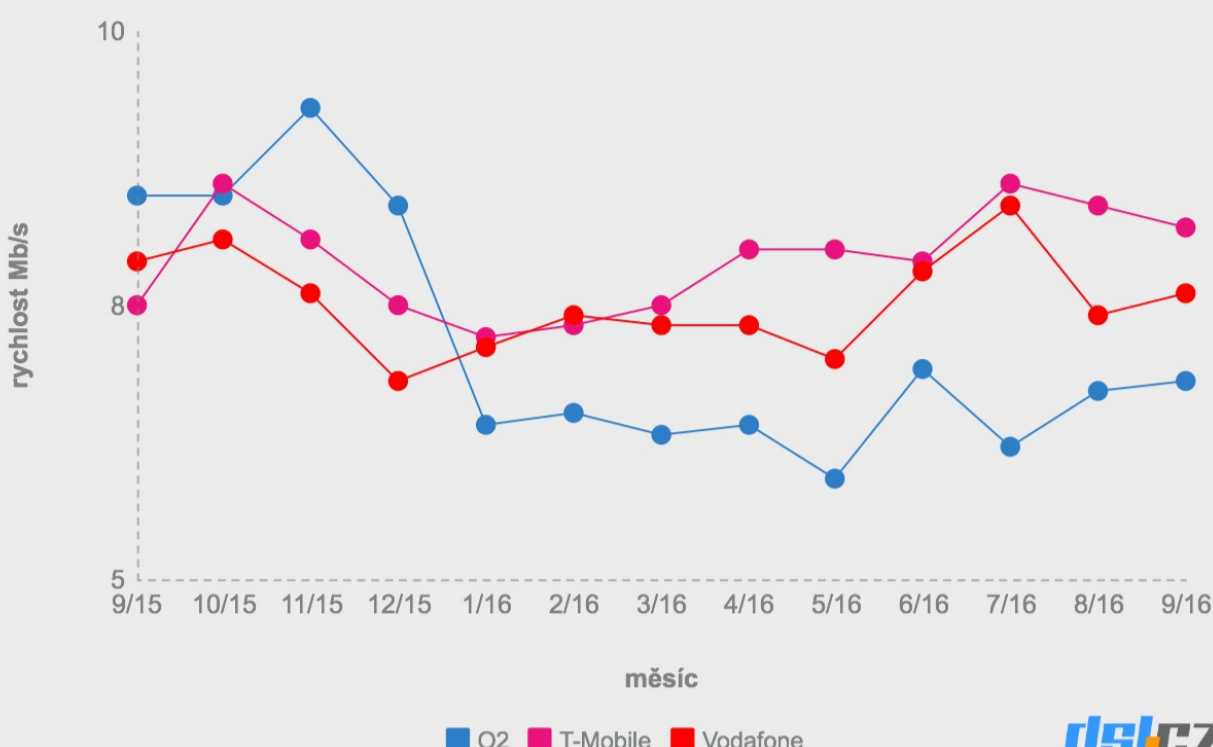

**vývoj 3G sítě za posledních 12 měsíců**

**vývoj LTE sítě za posledních 12 měsíců**

**Průměrná rychlost mobilního internetu v září 2016**

**Podíl výrobců mobilních zařízení 9/16**
